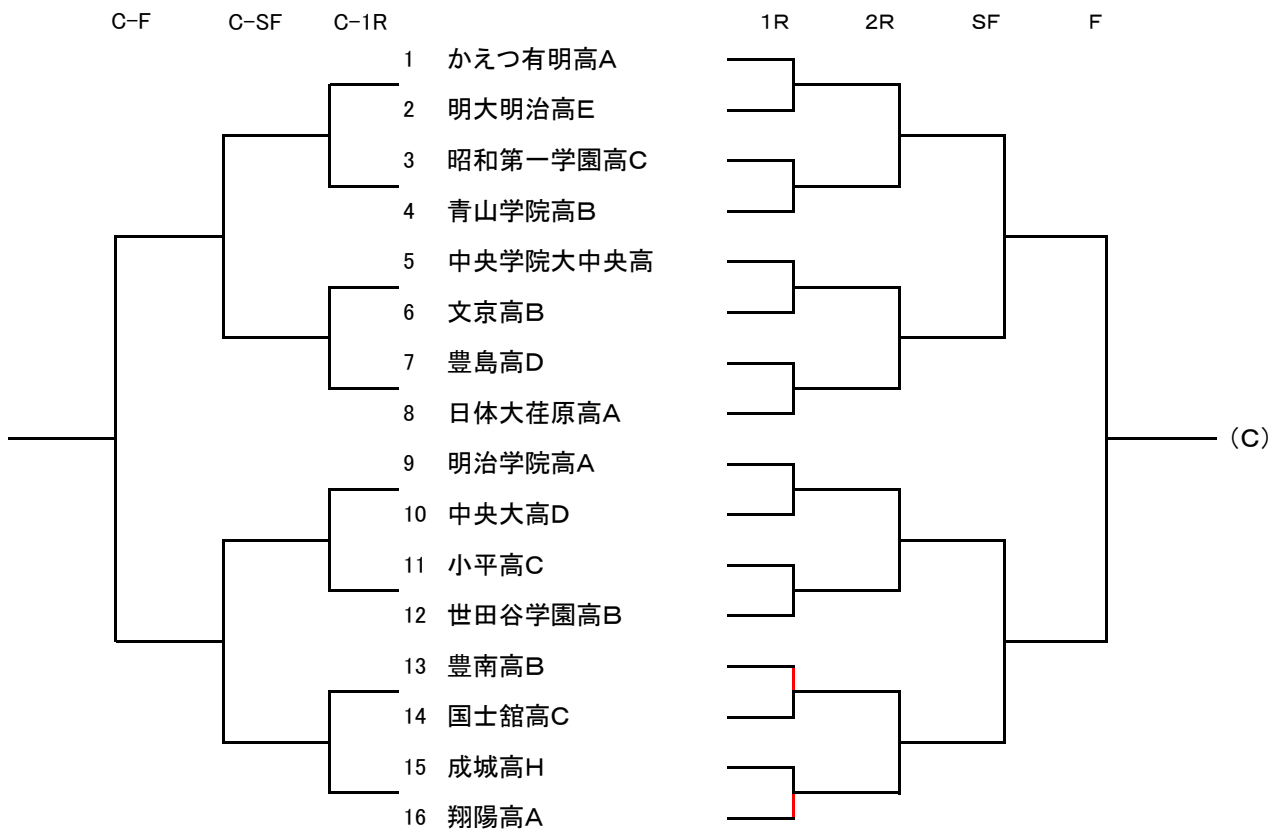

高校生男子

高校男子

ブロック	ドローN	団体名	監督名	登録選手名								
A	1	中大附高A	武市 雅至	堀内 海地	/	高橋 洋登	/	永尾 友弥	/	国井 駿	/	町田 紘生
	3	文京高E	岡崎 豊	大崎 太裕	/	澁谷 直希	/	越智 壱	/	鈴木 孝弥		
	4	帝京高B	山田 貴夫	平間 優斗	/	山田 澪弥	/	林 飛佳	/	内山 隼太	/	吉田 力
	5	武蔵野高B	田中 敬一	白石 旭	/	倉橋 秀和	/	亀田 誠志	/	石部 暖弥	/	吉川 隼平
	6	明大明治高F	北隅 史倫	三原 優希	/	鈴木 幸洋	/	下川 智紀	/	磯部 倫太郎		
	7	関東一高D	加島 潤	菅原 響	/	秦 聖航	/	今野 秀磨	/	荒川 啄郎	/	大石 竜之介
	8	立正高A	梅田 克彦	川井 裕貴	/	郡司 大輝	/	三木 大誠	/	原田 和	/	金田 茅皓
	9	大泉高	手塚 博紀	岩崎 湧紀	/	石田 康之介	/	石橋 遼大	/	白井 優人	/	中川 太晴
	10	調布北高C	水野 圭太	木根田 航太	/	吉田 悠二郎	/	細田 悠太	/	西野 悠太	/	柴田 純治郎
	11	中央大高C	上井 恒毅	岡 大空	/	戸田 太陽	/	塚原 健太	/	吉紫 大生		
	12	早大学院高A	榊 哲	東村 健汰	/	山田 皐月	/	大橋 俊介	/	木山 諒		
	13	京華高B	朝倉 寛	新居 輝大	/	笠原 快	/	清水 広貴	/	西尾 篤志	/	井上 駿
	14	成城高C	中村 晃信	斎藤 正都	/	大坂 哲史	/	富士 直樹	/	山本 蒼太	/	柏原 尚仁
	15	城北高D	剣持 昇	田口 愛一郎	/	岩崎 健太	/	伊藤 健太	/	鈴木 淳之助	/	矢野 雅也
	16	青山学院高A	武藤 拓	長谷川 直人	/	山田 光	/	清岡 正敏	/	服部 壮樹	/	島邊 夏向
	B	1	明大明治高A	北隅 史倫	橋本 涼平	/	門野 美希	/	櫻井 洸平	/	内藤 樹	/
3		早大学院高G	榊 哲	稲田 智也	/	道山 佑哉	/	大澤 智哉	/	政田 悠太郎	/	足立 晃太
4		成城高B	中村 晃信	井澤 太一	/	高田 壮胤	/	吉川 温	/	鹿田 陽斗	/	中田 陸希
5		国士舘高B	白井 舜	田村 比呂	/	熊島 大輝	/	堤 慶次	/	西田 樹	/	今村 祐翔
6		明学東村山高D	石川 唯	下田 壮悟	/	原 瑛都	/	川村 一功	/	森下 左内	/	寺田 吾漣
7		日体大荏原高B	大迫 崇史	安田 開	/	深澤 春亜	/	川崎 央輔	/	小野田 優哉	/	吉井 大凱
8		中央大高A	上井 恒毅	畠山 壮太	/	富岡 亮翔	/	小宮 遥音	/	須賀 奏太		
9		東京高A	上口 弘	鈴木 汰一	/	田中 優大	/	小野崎 蒼太	/	青木 颯汰		
10		文京高C	岡崎 豊	斉藤 啓太	/	黒川 優斗	/	島岡 諒	/	城 和志		
11		朋優学院高C	西中間 恵	原田 捷太郎	/	七五三 結太	/	大高 晴彦	/	吉田 大地		
12		高輪高A	深瀬 知則	石崎 由宇生	/	村山 尤一	/	山本 隆太	/	諸富 丈大		
13		明治学院高B	小池 慶彦	佐々木 健杜	/	朝倉 海	/	松永 青砂	/	菅原 快音		
14		小平高E	根立 浩司	小山 舞人	/	松尾 優作	/	上條 真慧	/	山本 那沙		
15		関東一高C	加島 潤	綿谷 彰悟	/	松本 健芯	/	角田 トシロウ	/	加藤 唯斗		
16		調布北高A	水野 圭太	森田 陽	/	岡村 庄馬	/	小林 祐希	/	笠井 雄貴	/	塚本 一能