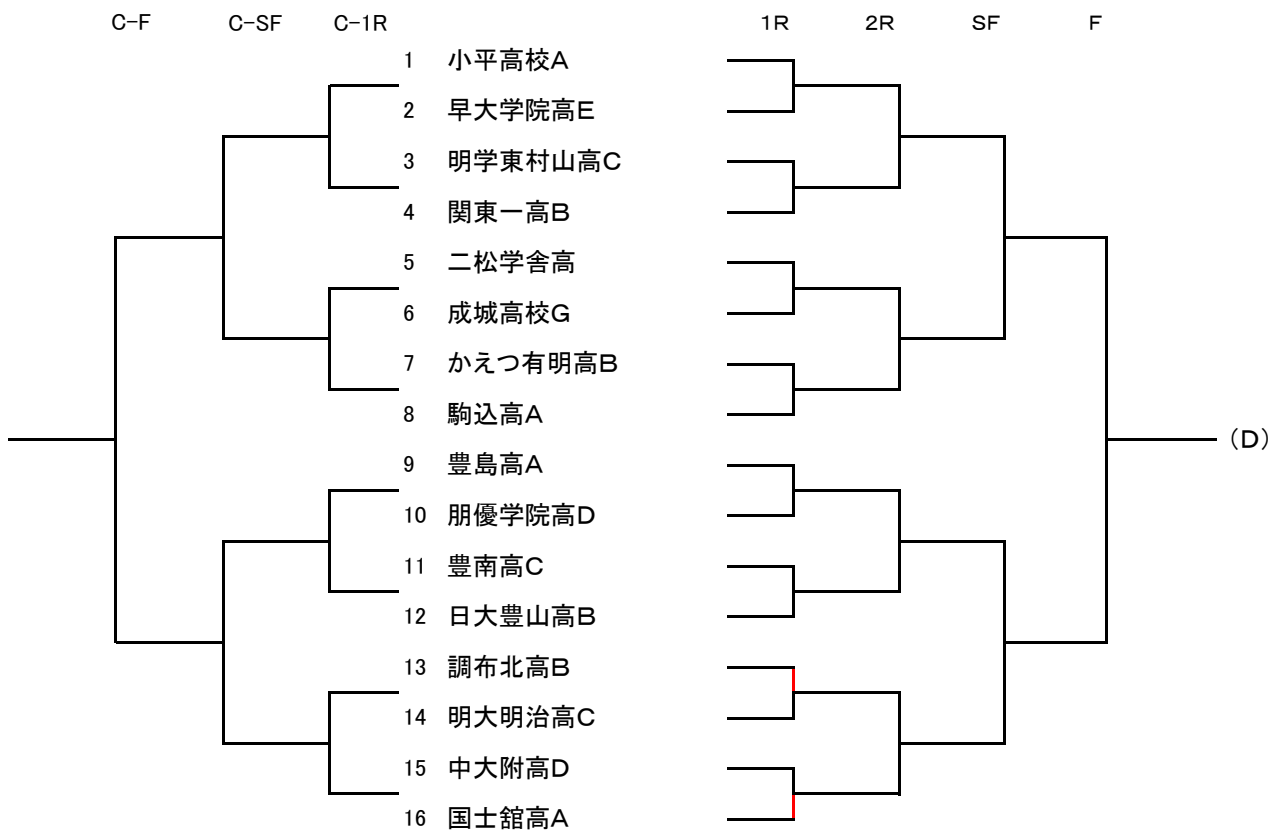

高校生男子

高校男子

ブロック	ドローN	団体名	監督名	登録選手名								
A	1	中大附高A	武市 雅至	堀内 海地	/	高橋 洋登	/	永尾 友弥	/	国井 駿	/	町田 紘生
	3	文京高E	岡崎 豊	大崎 太裕	/	澁谷 直希	/	越智 壱	/	鈴木 孝弥		
	4	帝京高B	山田 貴夫	平間 優斗	/	山田 澪弥	/	林 飛佳	/	内山 隼太	/	吉田 力
	5	武蔵野高B	田中 敬一	白石 旭	/	倉橋 秀和	/	亀田 誠志	/	石部 暖弥	/	吉川 隼平
	6	明大明治高F	北隅 史倫	三原 優希	/	鈴木 幸洋	/	下川 智紀	/	磯部 倫太郎		
	7	関東一高D	加島 潤	菅原 響	/	秦 聖航	/	今野 秀磨	/	荒川 啄郎	/	大石 竜之介
	8	立正高A	梅田 克彦	川井 裕貴	/	郡司 大輝	/	三木 大誠	/	原田 和	/	金田 茅皓
	9	大泉高	手塚 博紀	岩崎 湧紀	/	石田 康之介	/	石橋 遼大	/	白井 優人	/	中川 太晴
	10	調布北高C	水野 圭太	木根田 航太	/	吉田 悠二郎	/	細田 悠太	/	西野 悠太	/	柴田 純治郎
	11	中央大高C	上井 恒毅	岡 大空	/	戸田 太陽	/	塚原 健太	/	吉紫 大生		
	12	早大学院高A	榊 哲	東村 健汰	/	山田 皐月	/	大橋 俊介	/	木山 諒		
	13	京華高B	朝倉 寛	新居 輝大	/	笠原 快	/	清水 広貴	/	西尾 篤志	/	井上 駿
	14	成城高C	中村 晃信	斎藤 正都	/	大坂 哲史	/	富士 直樹	/	山本 蒼太	/	柏原 尚仁
	15	城北高D	剣持 昇	田口 愛一郎	/	岩崎 健太	/	伊藤 健太	/	鈴木 淳之助	/	矢野 雅也
	16	青山学院高A	武藤 拓	長谷川 直人	/	山田 光	/	清岡 正敏	/	服部 壮樹	/	島邊 夏向
	B	1	明大明治高A	北隅 史倫	橋本 涼平	/	門野 美希	/	櫻井 洸平	/	内藤 樹	/
3		早大学院高G	榊 哲	稲田 智也	/	道山 佑哉	/	大澤 智哉	/	政田 悠太郎	/	足立 晃太
4		成城高B	中村 晃信	井澤 太一	/	高田 壮胤	/	吉川 温	/	鹿田 陽斗	/	中田 陸希
5		国士舘高B	白井 舜	田村 比呂	/	熊島 大輝	/	堤 慶次	/	西田 樹	/	今村 祐翔
6		明学東村山高D	石川 唯	下田 壮悟	/	原 瑛都	/	川村 一功	/	森下 左内	/	寺田 吾漣
7		日体大荏原高B	大迫 崇史	安田 開	/	深澤 春亜	/	川崎 央輔	/	小野田 優哉	/	吉井 大凱
8		中央大高A	上井 恒毅	畠山 壮太	/	富岡 亮翔	/	小宮 遥音	/	須賀 奏太		
9		東京高A	上口 弘	鈴木 汰一	/	田中 優大	/	小野崎 蒼太	/	青木 颯汰		
10		文京高C	岡崎 豊	斉藤 啓太	/	黒川 優斗	/	島岡 諒	/	城 和志		
11		朋優学院高C	西中間 恵	原田 捷太郎	/	七五三 結太	/	大高 晴彦	/	吉田 大地		
12		高輪高A	深瀬 知則	石崎 由宇生	/	村山 尤一	/	山本 隆太	/	諸富 丈大		
13		明治学院高B	小池 慶彦	佐々木 健杜	/	朝倉 海	/	松永 青砂	/	菅原 快音		
14		小平高E	根立 浩司	小山 舞人	/	松尾 優作	/	上條 真慧	/	山本 那沙		
15		関東一高C	加島 潤	綿谷 彰悟	/	松本 健芯	/	角田 トシロウ	/	加藤 唯斗		
16		調布北高A	水野 圭太	森田 陽	/	岡村 庄馬	/	小林 祐希	/	笠井 雄貴	/	塚本 一能