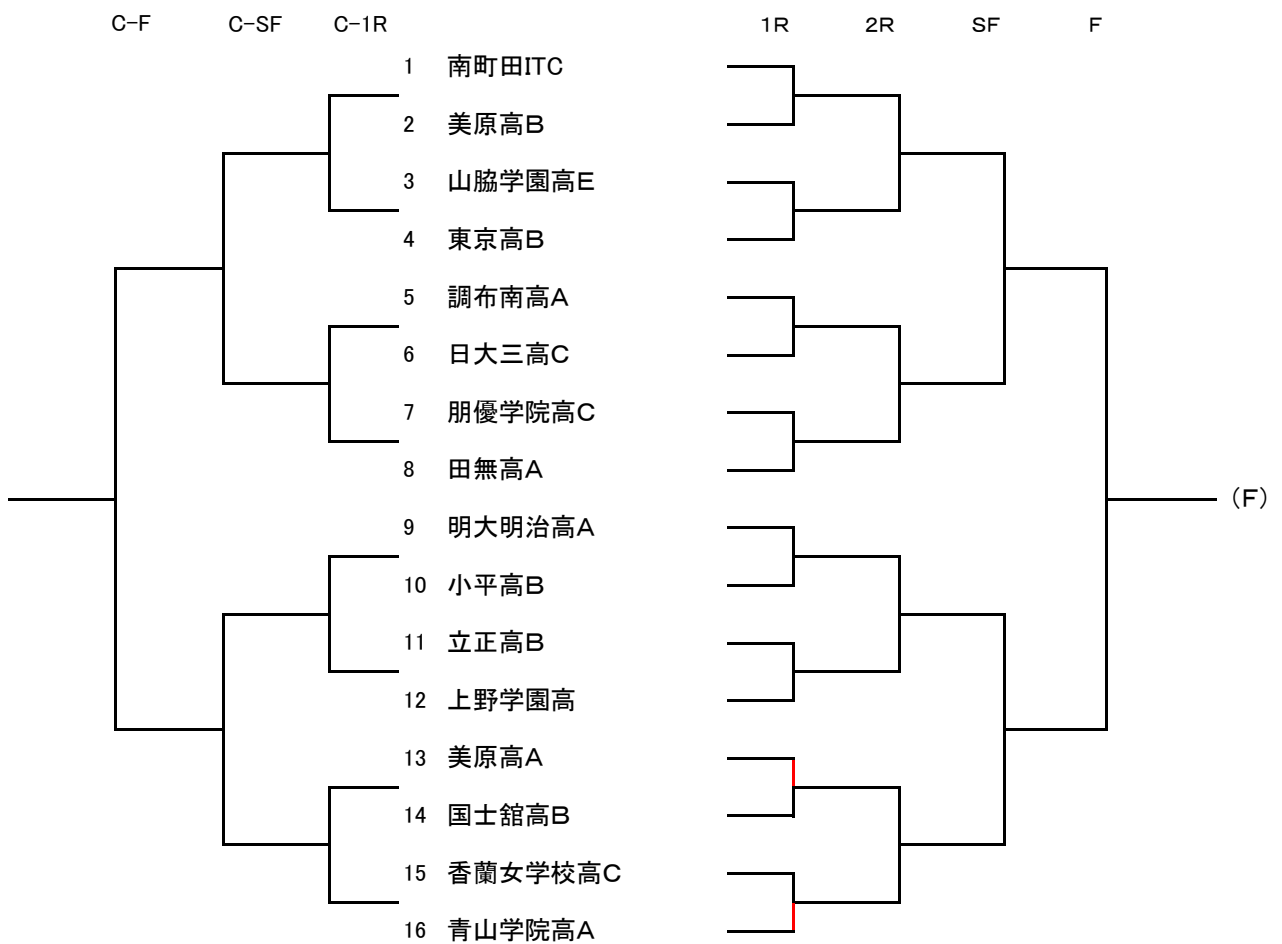

高校生女子

高校女子

ブロック	ドローN	団体名	監督名	登録選手名				
A	1	東京高A	上口 弘	渡辺 心裕	/ 大野 里紗	/ 太田 姫菜	/ 会田 京叶	/ 比留間 あい
	3	山脇学園高C	木村 圭佑	渡辺 愛菜	/ 小川 理緒	/ 外村 美柚	/ 三浦 果歩	
	4	朋優学院高B	岡村 理恵	下津浦 優衣	/ 井上 葉月	/ 杉山 理琴	/ 高科 結衣	/ 草山 瑞希
	5	錦城高A	鈴木 友里恵	杉山 実咲	/ 内田 和花奈	/ 天野 未彩	/ 吉野 桜子	/ 秋山 咲希
	6	明大明治高B	三田 寛子	林田 真愛	/ 相澤 咲花	/ 間島 かれん	/ 池田 紗弥	
	7	文京学院大女子高B	岡本 猛史	吉川 美羽	/ 櫻井 和香	/ 川合 花奈	/ 野口 陽菜	/ 加藤 かなえ
	8	中央大高A	上井 恒毅	齊藤 優海	/ 中村 留那	/ 松本 琴音	/ 荒井 淳乃	
	9	日体大荏原高	江波戸 純子	須藤 梨花	/ 青井 イサ	/ 東 渚	/ 土方 そら	/ 小川 蓬
	10	駒場高C	高野 祐二	土屋 みどり	/ 岡村 珠女	/ 山本 舞	/ 小野塚 凜	/ 佐藤 七星
	11	明学東村山高B	大内 俊介	小林 仁美	/ 有馬 紗耶	/ 大谷 柚子香	/ 穴戸 彩良	
	12	昭和第一学園高A	榊原 達弥	芳賀 帆華	/ 新永 夕稀	/ 石黒 朱夏	/ 蔦木 萌衣	
	13	小山台高B	門屋 英昭	半藤 由真	/ 池本 楓乃	/ 清水 まり子	/ 鈴木 南	/ 藤野 梨沙
	14	青山学院高D	高橋 美智江	酒井 美明	/ 糸井 萌々子	/ 久世 美月	/ 加藤 凜花	/ 井上 香瑠紗
	15	香蘭女学校高F	岡本 葵	竹谷 花里奈	/ 水橋 梨央	/ 大山 真央	/ 中村 雫玖	
	16	調布北高A	杉岡 富士男	榎本 碧依	/ 橋本 麻夏	/ 馬田 彩夢	/ 石橋 珠紀	
	B	1	日大三高A	山田 秀行	松元 里紗	/ 相川 雅歩	/ 前田 結衣	/ 久永 千遥
3		錦城高B	鈴木 友里恵	廣瀬 萌衣	/ 近藤 彩菜	/ 原 希美	/ 田村 絵琉萌	/ 徳田 愛
4		山脇学園高F	木村 圭佑	太田 陽	/ 大野 莉奈	/ 越田 咲菜	/ 安食 桜子	/ 有本 唯彩
5		駒込高A	横井 智美	柳 優衣	/ 鈴木 ここみ	/ 田中 あゆ	/ 白濱 睦月	
6		青山学院高C	高橋 美智江	竹本 凜紗	/ 白水 友梨奈	/ 藤原 愛子	/ 新藤 ひかり	
7		香蘭女学校高B	岡本 葵	今野 聖子	/ 井口 和紗	/ 小田 歩	/ 高木 恵理佳	/ 有澤 遙
8		富士高	鈴木 晃	稲垣 きらら	/ 星 七凧帆	/ 奥村 陽菜	/ 大塚 琴葉	/ 齋藤 優
9		文京学院大女子高A	岡本 猛史	倉田 優衣	/ 山口 和恵	/ 平沢 凜	/ 山下 実莉	/ 深井 珈奈
10		杉並学院高B	山崎 健太郎	増田 莉紅	/ 柚須 舞香	/ 北島 かたり	/ 立石 葵	/ 沼倉 有沙
11		晃華学園高B	塚形 侑生	田中 沙菜	/ 久保 楓	/ 高守 智佳	/ 高橋 紗弥	/ 今井 花
12		小山台高A	門屋 英昭	川村 伊都	/ 門屋 沙英	/ 坪川 明希	/ 高澤 歩果	
13		昭和第一学園高B	榊原 達弥	竹村 美優	/ 北澤 舞華	/ 宮城 歩実	/ 大森 歩実	/ 長野 有沙
14		明学東村山高C	大内 俊介	稲川 凜音	/ 常盤 奏	/ 蓮沼 璃々子	/ 野木 優里花	
15		明大明治高D	三田 寛子	田村 安寿	/ 角田 知咲	/ 原田 嘉織	/ 田中 綾乃	/ 山下 紗那
16		小平高A	田中 啓太	愛甲 利咲	/ 高木 利奈	/ 増田 環	/ 浅見 葉月	/ 吉本 まりあ