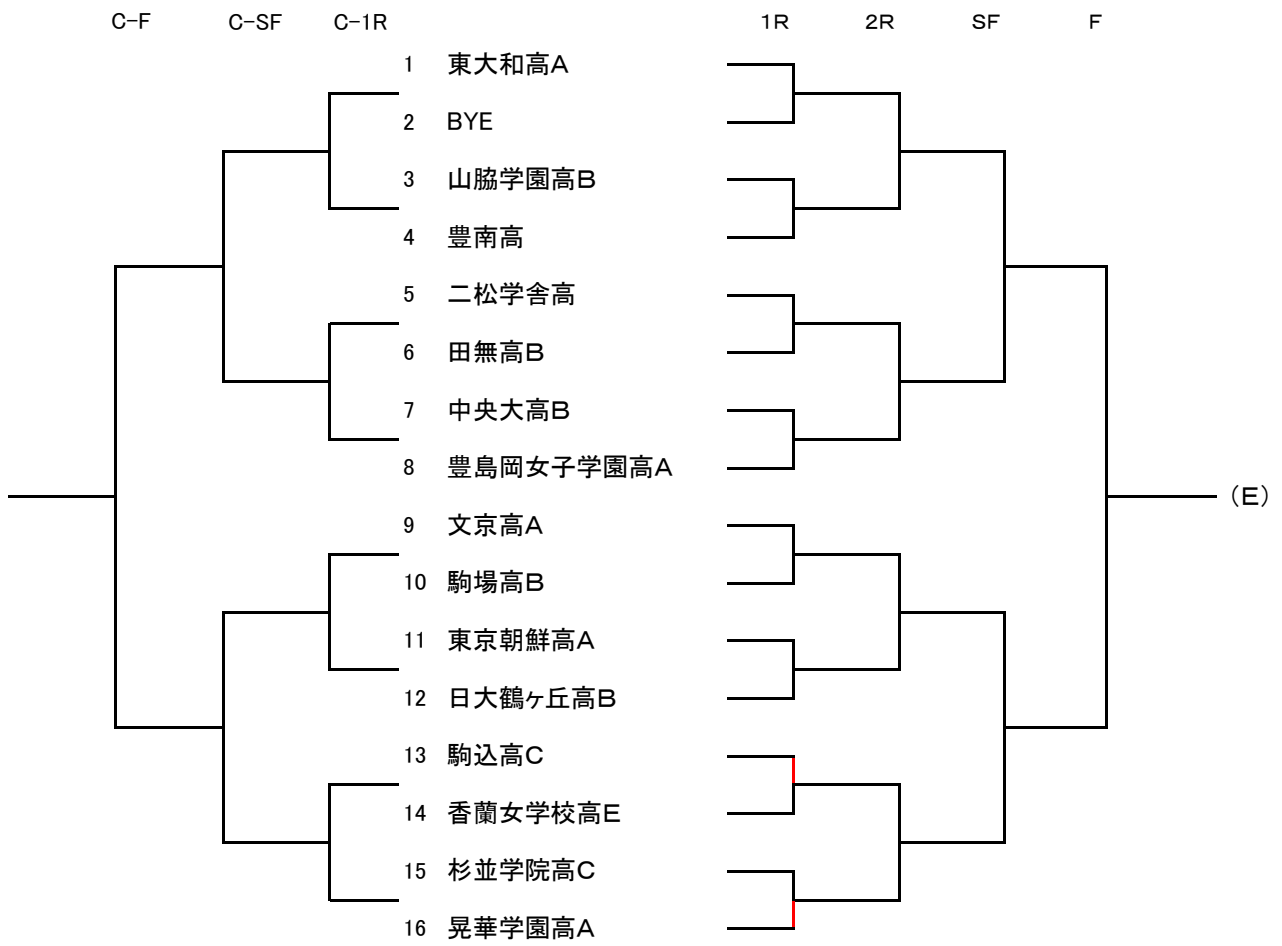

高校生女子

高校女子

ブロック	ドローN	団体名	監督名	登録選手名				
A	1	東京高A	上口 弘	渡辺 心裕	/ 大野 里紗	/ 太田 姫菜	/ 会田 京叶	/ 比留間 あい
	3	山脇学園高C	木村 圭佑	渡辺 愛菜	/ 小川 理緒	/ 外村 美柚	/ 三浦 果歩	
	4	朋優学院高B	岡村 理恵	下津浦 優衣	/ 井上 葉月	/ 杉山 理琴	/ 高科 結衣	/ 草山 瑞希
	5	錦城高A	鈴木 友里恵	杉山 実咲	/ 内田 和花奈	/ 天野 未彩	/ 吉野 桜子	/ 秋山 咲希
	6	明大明治高B	三田 寛子	林田 真愛	/ 相澤 咲花	/ 間島 かれん	/ 池田 紗弥	
	7	文京学院大女子高B	岡本 猛史	吉川 美羽	/ 櫻井 和香	/ 川合 花奈	/ 野口 陽菜	/ 加藤 かなえ
	8	中央大高A	上井 恒毅	齊藤 優海	/ 中村 留那	/ 松本 琴音	/ 荒井 淳乃	
	9	日体大荏原高	江波戸 純子	須藤 梨花	/ 青井 イサ	/ 東 渚	/ 土方 そら	/ 小川 蓬
	10	駒場高C	高野 祐二	土屋 みどり	/ 岡村 珠女	/ 山本 舞	/ 小野塚 凜	/ 佐藤 七星
	11	明学東村山高B	大内 俊介	小林 仁美	/ 有馬 紗耶	/ 大谷 柚子香	/ 穴戸 彩良	
	12	昭和第一学園高A	榊原 達弥	芳賀 帆華	/ 新永 夕稀	/ 石黒 朱夏	/ 蔦木 萌衣	
	13	小山台高B	門屋 英昭	半藤 由真	/ 池本 楓乃	/ 清水 まり子	/ 鈴木 南	/ 藤野 梨沙
	14	青山学院高D	高橋 美智江	酒井 美明	/ 糸井 萌々子	/ 久世 美月	/ 加藤 凜花	/ 井上 香瑠紗
	15	香蘭女学校高F	岡本 葵	竹谷 花里奈	/ 水橋 梨央	/ 大山 真央	/ 中村 雫玖	
	16	調布北高A	杉岡 富士男	榎本 碧依	/ 橋本 麻夏	/ 馬田 彩夢	/ 石橋 珠紀	
	B	1	日大三高A	山田 秀行	松元 里紗	/ 相川 雅歩	/ 前田 結衣	/ 久永 千遥
3		錦城高B	鈴木 友里恵	廣瀬 萌衣	/ 近藤 彩菜	/ 原 希美	/ 田村 絵琉萌	/ 徳田 愛
4		山脇学園高F	木村 圭佑	太田 陽	/ 大野 莉奈	/ 越田 咲菜	/ 安食 桜子	/ 有本 唯彩
5		駒込高A	横井 智美	柳 優衣	/ 鈴木 ここみ	/ 田中 あゆ	/ 白濱 睦月	
6		青山学院高C	高橋 美智江	竹本 凜紗	/ 白水 友梨奈	/ 藤原 愛子	/ 新藤 ひかり	
7		香蘭女学校高B	岡本 葵	今野 聖子	/ 井口 和紗	/ 小田 歩	/ 高木 恵理佳	/ 有澤 遙
8		富士高	鈴木 晃	稲垣 きらら	/ 星 七凧帆	/ 奥村 陽菜	/ 大塚 琴葉	/ 齋藤 優
9		文京学院大女子高A	岡本 猛史	倉田 優衣	/ 山口 和恵	/ 平沢 凜	/ 山下 実莉	/ 深井 珈奈
10		杉並学院高B	山崎 健太郎	増田 莉紅	/ 柚須 舞香	/ 北島 かたり	/ 立石 葵	/ 沼倉 有沙
11		晃華学園高B	塚形 侑生	田中 沙菜	/ 久保 楓	/ 高守 智佳	/ 高橋 紗弥	/ 今井 花
12		小山台高A	門屋 英昭	川村 伊都	/ 門屋 沙英	/ 坪川 明希	/ 高澤 歩果	
13		昭和第一学園高B	榊原 達弥	竹村 美優	/ 北澤 舞華	/ 宮城 歩実	/ 大森 歩実	/ 長野 有沙
14		明学東村山高C	大内 俊介	稲川 凜音	/ 常盤 奏	/ 蓮沼 璃々子	/ 野木 優里花	
15		明大明治高D	三田 寛子	田村 安寿	/ 角田 知咲	/ 原田 嘉織	/ 田中 綾乃	/ 山下 紗那
16		小平高A	田中 啓太	愛甲 利咲	/ 高木 利奈	/ 増田 環	/ 浅見 葉月	/ 吉本 まりあ