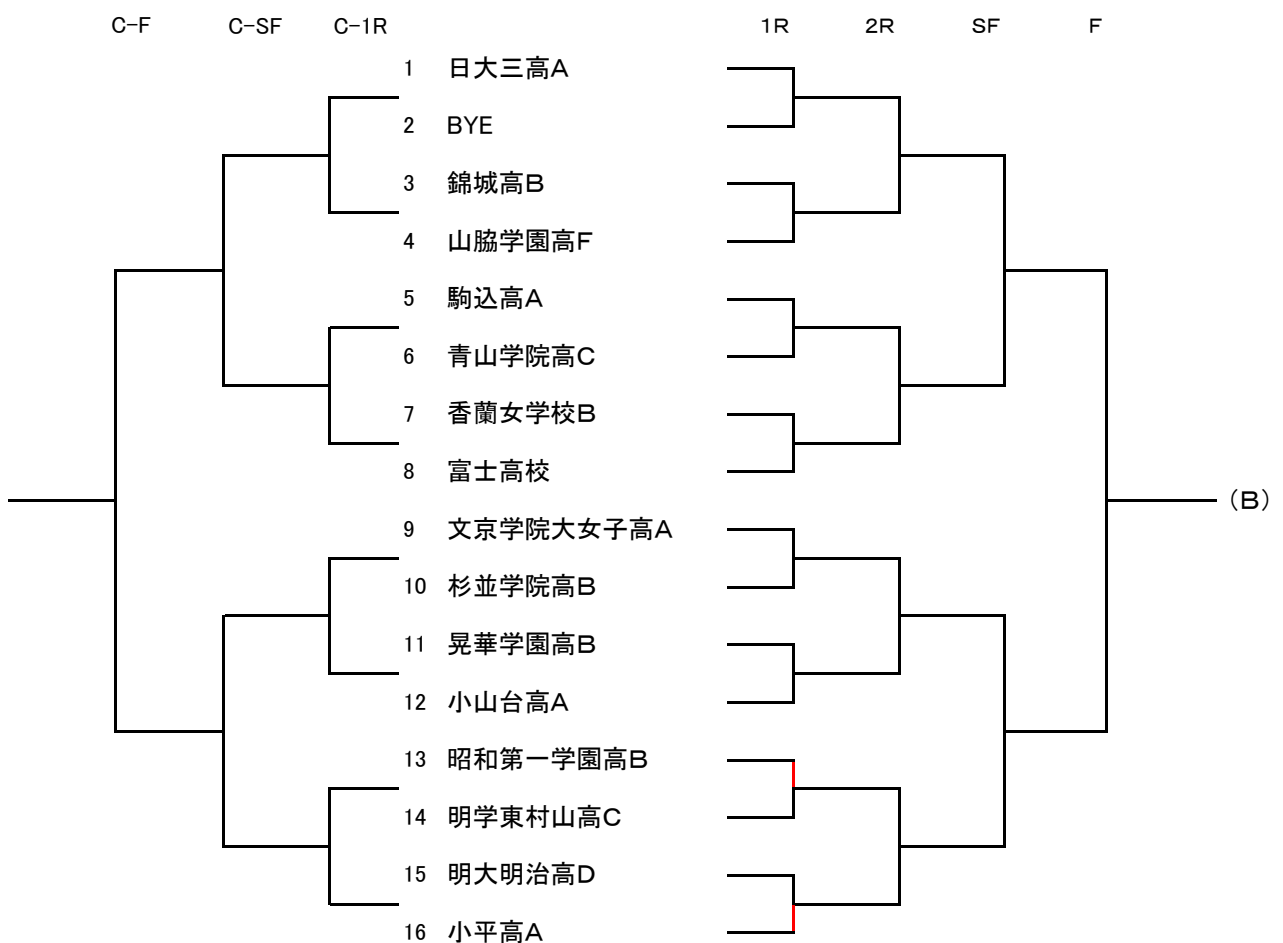

高校生女子

高校女子

ブロック	ドローN	団体名	監督名	登録選手名				
A	1	東京高A	上口 弘	渡辺 心裕	/ 大野 里紗	/ 太田 姫菜	/ 会田 京叶	/ 比留間 あい
	3	山脇学園高C	木村 圭佑	渡辺 愛菜	/ 小川 理緒	/ 外村 美柚	/ 三浦 果歩	
	4	朋優学院高B	岡村 理恵	下津浦 優衣	/ 井上 葉月	/ 杉山 理琴	/ 高科 結衣	/ 草山 瑞希
	5	錦城高A	鈴木 友里恵	杉山 実咲	/ 内田 和花奈	/ 天野 未彩	/ 吉野 桜子	/ 秋山 咲希
	6	明大明治高B	三田 寛子	林田 真愛	/ 相澤 咲花	/ 間島 かれん	/ 池田 紗弥	
	7	文京学院大女子高B	岡本 猛史	吉川 美羽	/ 櫻井 和香	/ 川合 花奈	/ 野口 陽菜	/ 加藤 かなえ
	8	中央大高A	上井 恒毅	齊藤 優海	/ 中村 留那	/ 松本 琴音	/ 荒井 淳乃	
	9	日体大荏原高	江波戸 純子	須藤 梨花	/ 青井 イサ	/ 東 渚	/ 土方 そら	/ 小川 蓬
	10	駒場高C	高野 祐二	土屋 みどり	/ 岡村 珠女	/ 山本 舞	/ 小野塚 凜	/ 佐藤 七星
	11	明学東村山高B	大内 俊介	小林 仁美	/ 有馬 紗耶	/ 大谷 柚子香	/ 穴戸 彩良	
	12	昭和第一学園高A	榊原 達弥	芳賀 帆華	/ 新永 夕稀	/ 石黒 朱夏	/ 蔦木 萌衣	
	13	小山台高B	門屋 英昭	半藤 由真	/ 池本 楓乃	/ 清水 まり子	/ 鈴木 南	/ 藤野 梨沙
	14	青山学院高D	高橋 美智江	酒井 美明	/ 糸井 萌々子	/ 久世 美月	/ 加藤 凜花	/ 井上 香瑠紗
	15	香蘭女学校高F	岡本 葵	竹谷 花里奈	/ 水橋 梨央	/ 大山 真央	/ 中村 雫玖	
	16	調布北高A	杉岡 富士男	榎本 碧依	/ 橋本 麻夏	/ 馬田 彩夢	/ 石橋 珠紀	
	B	1	日大三高A	山田 秀行	松元 里紗	/ 相川 雅歩	/ 前田 結衣	/ 久永 千遥
3		錦城高B	鈴木 友里恵	廣瀬 萌衣	/ 近藤 彩菜	/ 原 希美	/ 田村 絵琉萌	/ 徳田 愛
4		山脇学園高F	木村 圭佑	太田 陽	/ 大野 莉奈	/ 越田 咲菜	/ 安食 桜子	/ 有本 唯彩
5		駒込高A	横井 智美	柳 優衣	/ 鈴木 ここみ	/ 田中 あゆ	/ 白濱 睦月	
6		青山学院高C	高橋 美智江	竹本 凜紗	/ 白水 友梨奈	/ 藤原 愛子	/ 新藤 ひかり	
7		香蘭女学校高B	岡本 葵	今野 聖子	/ 井口 和紗	/ 小田 歩	/ 高木 恵理佳	/ 有澤 遙
8		富士高	鈴木 晃	稲垣 きらら	/ 星 七凧帆	/ 奥村 陽菜	/ 大塚 琴葉	/ 齋藤 優
9		文京学院大女子高A	岡本 猛史	倉田 優衣	/ 山口 和恵	/ 平沢 凜	/ 山下 実莉	/ 深井 珈奈
10		杉並学院高B	山崎 健太郎	増田 莉紅	/ 柚須 舞香	/ 北島 かたり	/ 立石 葵	/ 沼倉 有沙
11		晃華学園高B	塚形 侑生	田中 沙菜	/ 久保 楓	/ 高守 智佳	/ 高橋 紗弥	/ 今井 花
12		小山台高A	門屋 英昭	川村 伊都	/ 門屋 沙英	/ 坪川 明希	/ 高澤 歩果	
13		昭和第一学園高B	榊原 達弥	竹村 美優	/ 北澤 舞華	/ 宮城 歩実	/ 大森 歩実	/ 長野 有沙
14		明学東村山高C	大内 俊介	稲川 凜音	/ 常盤 奏	/ 蓮沼 璃々子	/ 野木 優里花	
15		明大明治高D	三田 寛子	田村 安寿	/ 角田 知咲	/ 原田 嘉織	/ 田中 綾乃	/ 山下 紗那
16		小平高A	田中 啓太	愛甲 利咲	/ 高木 利奈	/ 増田 環	/ 浅見 葉月	/ 吉本 まりあ