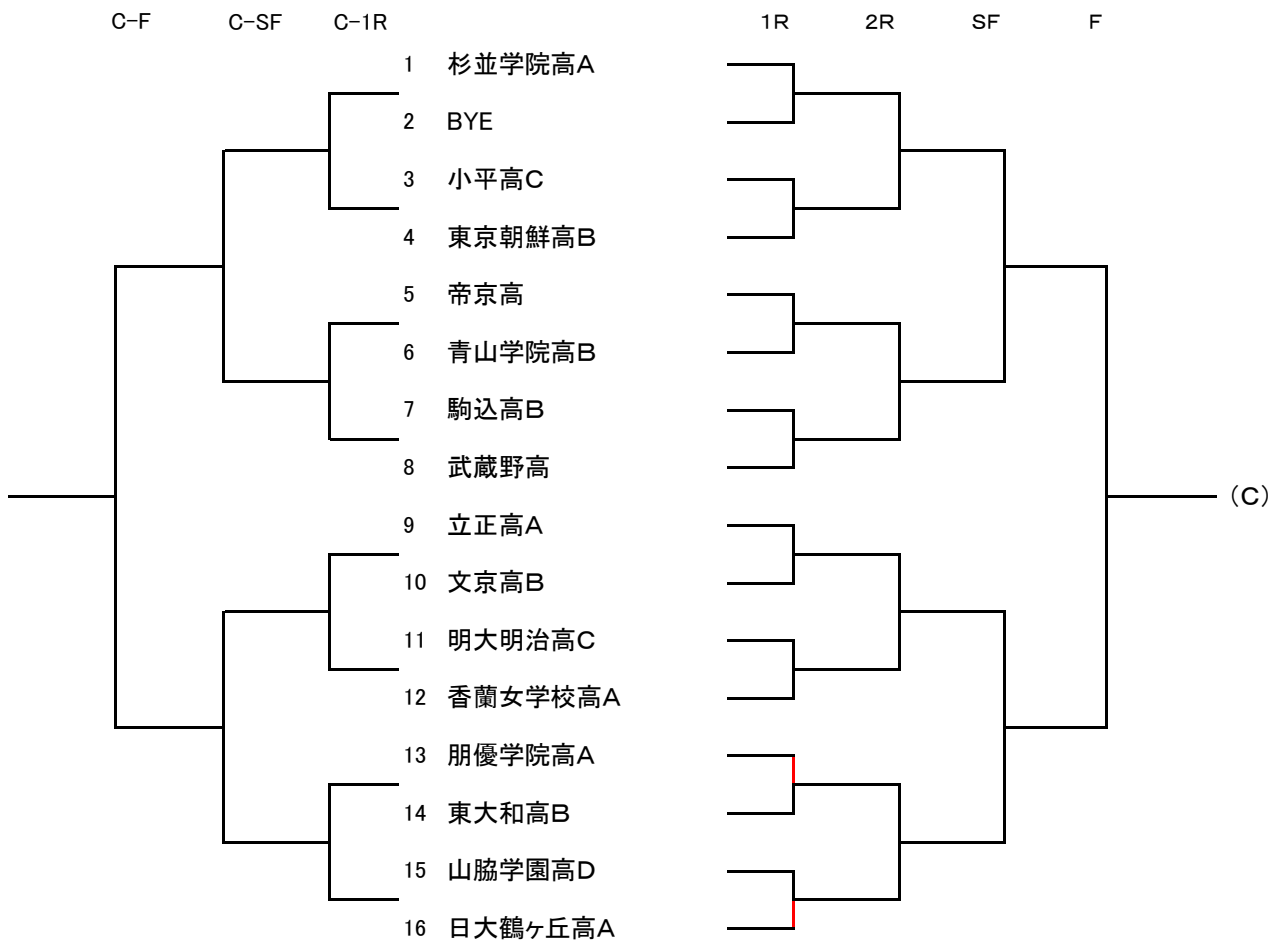

高校生女子

高校女子

ブロック	ドローN	団体名	監督名	登録選手名				
A	1	東京高A	上口 弘	渡辺 心裕	/ 大野 里紗	/ 太田 姫菜	/ 会田 京叶	/ 比留間 あい
	3	山脇学園高C	木村 圭佑	渡辺 愛菜	/ 小川 理緒	/ 外村 美柚	/ 三浦 果歩	
	4	朋優学院高B	岡村 理恵	下津浦 優衣	/ 井上 葉月	/ 杉山 理琴	/ 高科 結衣	/ 草山 瑞希
	5	錦城高A	鈴木 友里恵	杉山 実咲	/ 内田 和花奈	/ 天野 未彩	/ 吉野 桜子	/ 秋山 咲希
	6	明大明治高B	三田 寛子	林田 真愛	/ 相澤 咲花	/ 間島 かれん	/ 池田 紗弥	
	7	文京学院大女子高B	岡本 猛史	吉川 美羽	/ 櫻井 和香	/ 川合 花奈	/ 野口 陽菜	/ 加藤 かなえ
	8	中央大高A	上井 恒毅	齊藤 優海	/ 中村 留那	/ 松本 琴音	/ 荒井 淳乃	
	9	日体大荏原高	江波戸 純子	須藤 梨花	/ 青井 イサ	/ 東 渚	/ 土方 そら	/ 小川 蓬
	10	駒場高C	高野 祐二	土屋 みどり	/ 岡村 珠女	/ 山本 舞	/ 小野塚 凜	/ 佐藤 七星
	11	明学東村山高B	大内 俊介	小林 仁美	/ 有馬 紗耶	/ 大谷 柚子香	/ 穴戸 彩良	
	12	昭和第一学園高A	榊原 達弥	芳賀 帆華	/ 新永 夕稀	/ 石黒 朱夏	/ 蔦木 萌衣	
	13	小山台高B	門屋 英昭	半藤 由真	/ 池本 楓乃	/ 清水 まり子	/ 鈴木 南	/ 藤野 梨沙
	14	青山学院高D	高橋 美智江	酒井 美明	/ 糸井 萌々子	/ 久世 美月	/ 加藤 凜花	/ 井上 香瑠紗
	15	香蘭女学校高F	岡本 葵	竹谷 花里奈	/ 水橋 梨央	/ 大山 真央	/ 中村 雫玖	
	16	調布北高A	杉岡 富士男	榎本 碧依	/ 橋本 麻夏	/ 馬田 彩夢	/ 石橋 珠紀	
	B	1	日大三高A	山田 秀行	松元 里紗	/ 相川 雅歩	/ 前田 結衣	/ 久永 千遥
3		錦城高B	鈴木 友里恵	廣瀬 萌衣	/ 近藤 彩菜	/ 原 希美	/ 田村 絵琉萌	/ 徳田 愛
4		山脇学園高F	木村 圭佑	太田 陽	/ 大野 莉奈	/ 越田 咲菜	/ 安食 桜子	/ 有本 唯彩
5		駒込高A	横井 智美	柳 優衣	/ 鈴木 ここみ	/ 田中 あゆ	/ 白濱 睦月	
6		青山学院高C	高橋 美智江	竹本 凜紗	/ 白水 友梨奈	/ 藤原 愛子	/ 新藤 ひかり	
7		香蘭女学校高B	岡本 葵	今野 聖子	/ 井口 和紗	/ 小田 歩	/ 高木 恵理佳	/ 有澤 遙
8		富士高	鈴木 晃	稲垣 きらら	/ 星 七凧帆	/ 奥村 陽菜	/ 大塚 琴葉	/ 齋藤 優
9		文京学院大女子高A	岡本 猛史	倉田 優衣	/ 山口 和恵	/ 平沢 凜	/ 山下 実莉	/ 深井 珈奈
10		杉並学院高B	山崎 健太郎	増田 莉紅	/ 柚須 舞香	/ 北島 かたり	/ 立石 葵	/ 沼倉 有沙
11		晃華学園高B	塚形 侑生	田中 沙菜	/ 久保 楓	/ 高守 智佳	/ 高橋 紗弥	/ 今井 花
12		小山台高A	門屋 英昭	川村 伊都	/ 門屋 沙英	/ 坪川 明希	/ 高澤 歩果	
13		昭和第一学園高B	榊原 達弥	竹村 美優	/ 北澤 舞華	/ 宮城 歩実	/ 大森 歩実	/ 長野 有沙
14		明学東村山高C	大内 俊介	稲川 凜音	/ 常盤 奏	/ 蓮沼 璃々子	/ 野木 優里花	
15		明大明治高D	三田 寛子	田村 安寿	/ 角田 知咲	/ 原田 嘉織	/ 田中 綾乃	/ 山下 紗那
16		小平高A	田中 啓太	愛甲 利咲	/ 高木 利奈	/ 増田 環	/ 浅見 葉月	/ 吉本 まりあ