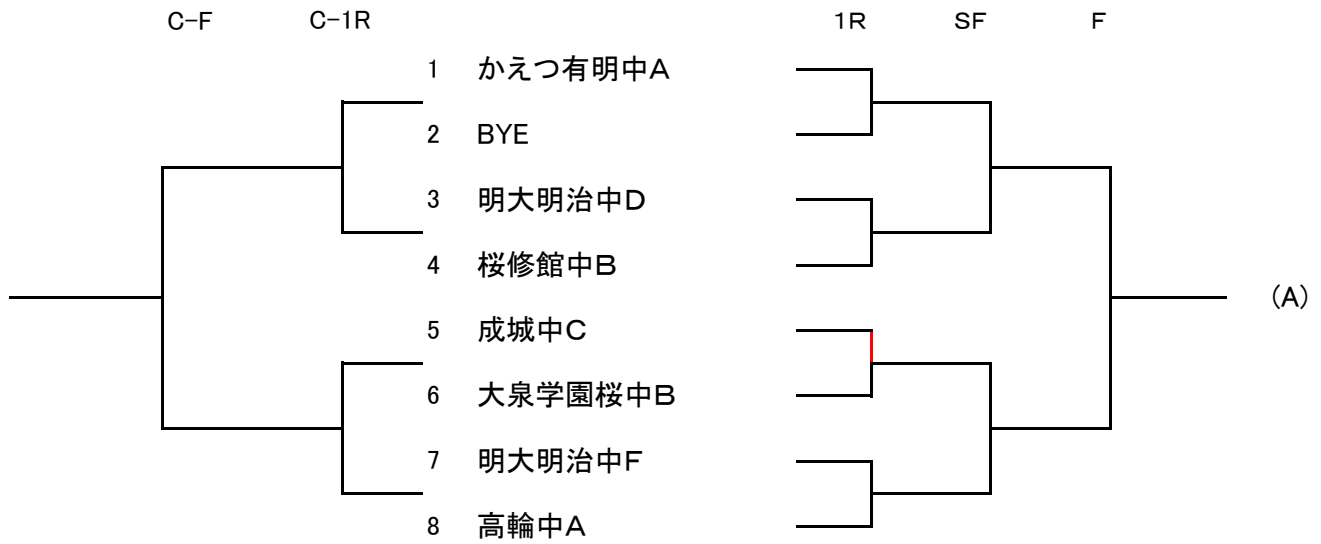

小中学生男子

小・中男子

ブロック	ドローN	団体名	監督名	登録選手名								
A	1	かえつ有明中A	篠原 敬司郎	奥川 政隆	/	西村 星吾	/	長谷川 新優	/	槐 蒼太	/	高橋 悠
	3	明大明治中D	北隅 史倫	宇佐美 慶人	/	田中 智基	/	赤生 大惺	/	小川 權人	/	加知 崇将
	4	桜修館中B	工藤 和起	伊原 弘樹	/	日高 碧	/	大隅 匠真	/	後藤 太耀	/	谷 駿朗
	5	成城中C	兼近 研	細野 景斗	/	小松 大峰	/	阿部 紘久	/	上田谷 怜	/	宮本 龍太郎
	6	大泉学園桜中B	黒岩 理	西田 朱那	/	成田 明柊	/	古谷 直樹	/	山田 展由		
	7	明大明治中F	北隅 史倫	篠原 正陽	/	虻川 海斗	/	平井 恒成	/	谷口 壮太郎	/	清水 悠斗
	8	高輪中A	深瀬 知則	国分 遼真	/	桐島 龍士	/	佐々木 凜太郎	/	安達 慶太	/	高野 凌征
	B	1	青山学院中A	横山 道行	岡田 陽琉	/	山田 昌之助	/	江頭 俊	/	石橋 統真	/
3		明大明治中E	北隅 史倫	小嶋 琉聖	/	杉本 瑠惟	/	関口 暁平	/	尾林 長太朗	/	渡辺 央翔
4		立正中B	加澤 秀之	阿部 航大	/	神田 凌太朗	/	矢島 立樹	/	久保 颯	/	板倉 渉
5		高輪中B	深瀬 知則	和田 昇己	/	古川 智貴	/	大西 冬真	/	笠原 一真	/	菊地 丈一朗
6		かえつ有明中F	篠原 敬司郎	小菅 悠人	/	河野 隼二郎	/	矢野 裕介	/	栗倉 響大	/	松永 壮一郎
7		成城中D	兼近 研	斉藤 優太	/	村田 温哉	/	縄間 里央	/	櫻井 柊人	/	杉本 優海
8		大泉学園桜中A	黒岩 理	西村 真裕	/	小美濃 佑斗	/	清水 颯	/	中村 啓人		
C	1	かえつ有明中B	篠原 敬司郎	鷲巢 廉平	/	君島 渡海	/	高橋 謙大	/	平良 嘉浩	/	東 湊玖
	3	成城中G	兼近 研	都 龍登	/	大塚 圭悟	/	大山 隼士	/	飯田 桐也	/	森 浩太郎
	4	明大明治中C	北隅 史倫	萩原 夢都	/	太田 直樹	/	林 咲太	/	松川 颯太郎	/	天野 晶仁
	5	世田谷学園中	伊藤 智晴	吉田 圭完	/	奥村 海琉	/	諸角 悠成	/	森分 悠一	/	小俣 響生
	6	明大明治中G	北隅 史倫	田畑 龍翔	/	荒谷 旺介	/	榎本 亘佑	/	瀧澤 航平		
	7	桜修館中D	工藤 和起	佐々木 琉唯	/	忠保 創	/	矢島 吉暁	/	尾立 朔埜		
	8	芝中A	伊藤 周平	及川 堅心	/	横井 柘那	/	鈴木 馨	/	宮崎 大翔	/	宇木 龍太郎
D	1	成城中A	兼近 研	石井 公一朗	/	浅倉 脩良	/	鈴木 陽登	/	小西 百大	/	友田 泰誠
	3	かえつ有明中D	篠原 敬司郎	久保 孝介	/	徳永 智久	/	木野 修慈	/	三宅 理玖	/	本池 怜
	4	明大明治中B	北隅 史倫	小宮 悠	/	増田 幹大	/	本木 雄梧	/	園田 絢人	/	山本 優眞
	5	小金井一中B	斉藤 与志朗	勝又 慶祐	/	毛利 翔太	/	山本 悠太	/	生田 宗佑	/	渡辺 倅
	6	成城中F	兼近 研	後藤 紀亜	/	近造 治樹	/	山崎 晶生	/	鈴木 涼雅	/	田中 優翔
	7	高輪中C	深瀬 知則	秋本 健吾	/	鈴木 椋大	/	飯嶋 義博	/	上野 太一朗	/	田中 富
	8	桜修館中A	工藤 和起	野口 陽向	/	服部 庸典	/	鈴木 泰地	/	子野日 瑛太	/	北野 統士