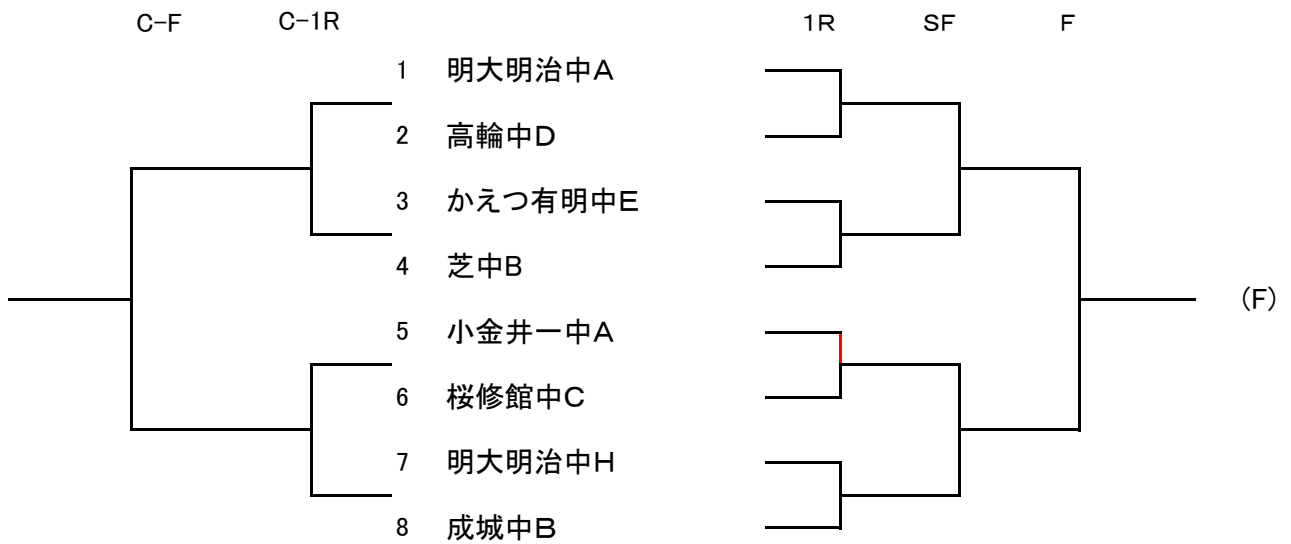

小中学生男子

小・中男子

ブロック	ドローN	団体名	監督名	登録選手名								
A	1	かえつ有明中A	篠原 敬司郎	奥川 政隆	/	西村 星吾	/	長谷川 新優	/	槐 蒼太	/	高橋 悠
	3	明大明治中D	北隅 史倫	宇佐美 慶人	/	田中 智基	/	赤生 大惺	/	小川 權人	/	加知 崇将
	4	桜修館中B	工藤 和起	伊原 弘樹	/	日高 碧	/	大隅 匠真	/	後藤 太耀	/	谷 駿朗
	5	成城中C	兼近 研	細野 景斗	/	小松 大峰	/	阿部 紘久	/	上田谷 怜	/	宮本 龍太郎
	6	大泉学園桜中B	黒岩 理	西田 朱那	/	成田 明柊	/	古谷 直樹	/	山田 展由		
	7	明大明治中F	北隅 史倫	篠原 正陽	/	虻川 海斗	/	平井 恒成	/	谷口 壮太郎	/	清水 悠斗
	8	高輪中A	深瀬 知則	国分 遼真	/	桐島 龍士	/	佐々木 凜太郎	/	安達 慶太	/	高野 凌征
	B	1	青山学院中A	横山 道行	岡田 陽琉	/	山田 昌之助	/	江頭 俊	/	石橋 統真	/
3		明大明治中E	北隅 史倫	小嶋 琉聖	/	杉本 瑠惟	/	関口 暁平	/	尾林 長太朗	/	渡辺 央翔
4		立正中B	加澤 秀之	阿部 航大	/	神田 凌太朗	/	矢島 立樹	/	久保 颯	/	板倉 渉
5		高輪中B	深瀬 知則	和田 昇己	/	古川 智貴	/	大西 冬真	/	笠原 一真	/	菊地 丈一朗
6		かえつ有明中F	篠原 敬司郎	小菅 悠人	/	河野 隼二郎	/	矢野 裕介	/	栗倉 響大	/	松永 壮一郎
7		成城中D	兼近 研	斉藤 優太	/	村田 温哉	/	縄間 里央	/	櫻井 柊人	/	杉本 優海
8		大泉学園桜中A	黒岩 理	西村 真裕	/	小美濃 佑斗	/	清水 颯	/	中村 啓人		
C	1	かえつ有明中B	篠原 敬司郎	鷲巢 廉平	/	君島 渡海	/	高橋 謙大	/	平良 嘉浩	/	東 湊玖
	3	成城中G	兼近 研	都 龍登	/	大塚 圭悟	/	大山 隼士	/	飯田 桐也	/	森 浩太郎
	4	明大明治中C	北隅 史倫	萩原 夢都	/	太田 直樹	/	林 咲太	/	松川 颯太郎	/	天野 晶仁
	5	世田谷学園中	伊藤 智晴	吉田 圭完	/	奥村 海琉	/	諸角 悠成	/	森分 悠一	/	小俣 響生
	6	明大明治中G	北隅 史倫	田畑 龍翔	/	荒谷 旺介	/	榎本 亘佑	/	瀧澤 航平		
	7	桜修館中D	工藤 和起	佐々木 琉唯	/	忠保 創	/	矢島 吉暁	/	尾立 朔埜		
	8	芝中A	伊藤 周平	及川 堅心	/	横井 柘那	/	鈴木 馨	/	宮崎 大翔	/	宇木 龍太郎
D	1	成城中A	兼近 研	石井 公一朗	/	浅倉 脩良	/	鈴木 陽登	/	小西 百大	/	友田 泰誠
	3	かえつ有明中D	篠原 敬司郎	久保 孝介	/	徳永 智久	/	木野 修慈	/	三宅 理玖	/	本池 怜
	4	明大明治中B	北隅 史倫	小宮 悠	/	増田 幹大	/	本木 雄梧	/	園田 絢人	/	山本 優眞
	5	小金井一中B	斉藤 与志朗	勝又 慶祐	/	毛利 翔太	/	山本 悠太	/	生田 宗佑	/	渡辺 倅
	6	成城中F	兼近 研	後藤 紀亜	/	近造 治樹	/	山崎 晶生	/	鈴木 涼雅	/	田中 優翔
	7	高輪中C	深瀬 知則	秋本 健吾	/	鈴木 椋大	/	飯嶋 義博	/	上野 太一朗	/	田中 富
	8	桜修館中A	工藤 和起	野口 陽向	/	服部 庸典	/	鈴木 泰地	/	子野日 瑛太	/	北野 統士