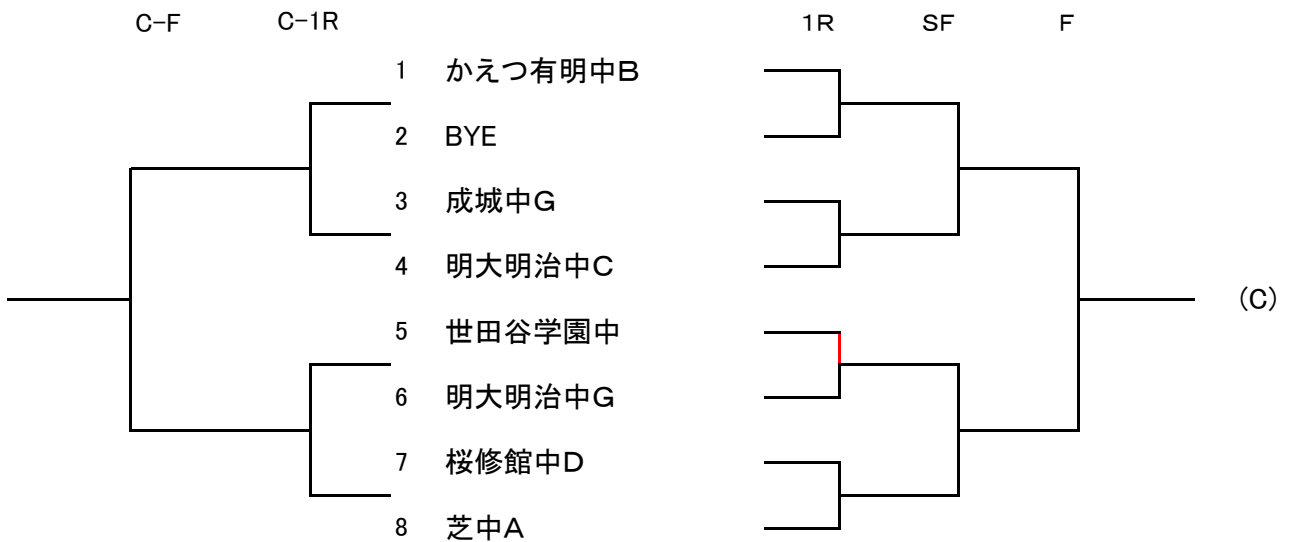

小中学生男子

小・中男子

ブロック	ドローN	団体名	監督名	登録選手名								
A	1	かえつ有明中A	篠原 敬司郎	奥川 政隆	/	西村 星吾	/	長谷川 新優	/	槐 蒼太	/	高橋 悠
	3	明大明治中D	北隅 史倫	宇佐美 慶人	/	田中 智基	/	赤生 大惺	/	小川 權人	/	加知 崇将
	4	桜修館中B	工藤 和起	伊原 弘樹	/	日高 碧	/	大隅 匠真	/	後藤 太耀	/	谷 駿朗
	5	成城中C	兼近 研	細野 景斗	/	小松 大峰	/	阿部 紘久	/	上田谷 怜	/	宮本 龍太郎
	6	大泉学園桜中B	黒岩 理	西田 朱那	/	成田 明柊	/	古谷 直樹	/	山田 展由		
	7	明大明治中F	北隅 史倫	篠原 正陽	/	虻川 海斗	/	平井 恒成	/	谷口 壮太郎	/	清水 悠斗
	8	高輪中A	深瀬 知則	国分 遼真	/	桐島 龍士	/	佐々木 凜太郎	/	安達 慶太	/	高野 凌征
	B	1	青山学院中A	横山 道行	岡田 陽琉	/	山田 昌之助	/	江頭 俊	/	石橋 統真	/
3		明大明治中E	北隅 史倫	小嶋 琉聖	/	杉本 瑠惟	/	関口 暁平	/	尾林 長太朗	/	渡辺 央翔
4		立正中B	加澤 秀之	阿部 航大	/	神田 凌太朗	/	矢島 立樹	/	久保 颯	/	板倉 渉
5		高輪中B	深瀬 知則	和田 昇己	/	古川 智貴	/	大西 冬真	/	笠原 一真	/	菊地 丈一朗
6		かえつ有明中F	篠原 敬司郎	小菅 悠人	/	河野 隼二郎	/	矢野 裕介	/	栗倉 響大	/	松永 壮一郎
7		成城中D	兼近 研	斉藤 優太	/	村田 温哉	/	縄間 里央	/	櫻井 柊人	/	杉本 優海
8		大泉学園桜中A	黒岩 理	西村 真裕	/	小美濃 佑斗	/	清水 颯	/	中村 啓人		
C	1	かえつ有明中B	篠原 敬司郎	鷲巢 廉平	/	君島 渡海	/	高橋 謙大	/	平良 嘉浩	/	東 湊玖
	3	成城中G	兼近 研	都 龍登	/	大塚 圭悟	/	大山 隼士	/	飯田 桐也	/	森 浩太郎
	4	明大明治中C	北隅 史倫	萩原 夢都	/	太田 直樹	/	林 咲太	/	松川 颯太郎	/	天野 晶仁
	5	世田谷学園中	伊藤 智晴	吉田 圭完	/	奥村 海琉	/	諸角 悠成	/	森分 悠一	/	小俣 響生
	6	明大明治中G	北隅 史倫	田畑 龍翔	/	荒谷 旺介	/	榎本 亘佑	/	瀧澤 航平		
	7	桜修館中D	工藤 和起	佐々木 琉唯	/	忠保 創	/	矢島 吉暁	/	尾立 朔埜		
	8	芝中A	伊藤 周平	及川 堅心	/	横井 柘那	/	鈴木 馨	/	宮崎 大翔	/	宇木 龍太郎
D	1	成城中A	兼近 研	石井 公一朗	/	浅倉 脩良	/	鈴木 陽登	/	小西 百大	/	友田 泰誠
	3	かえつ有明中D	篠原 敬司郎	久保 孝介	/	徳永 智久	/	木野 修慈	/	三宅 理玖	/	本池 怜
	4	明大明治中B	北隅 史倫	小宮 悠	/	増田 幹大	/	本木 雄梧	/	園田 絢人	/	山本 優眞
	5	小金井一中B	斉藤 与志朗	勝又 慶祐	/	毛利 翔太	/	山本 悠太	/	生田 宗佑	/	渡辺 倅
	6	成城中F	兼近 研	後藤 紀亜	/	近造 治樹	/	山崎 晶生	/	鈴木 涼雅	/	田中 優翔
	7	高輪中C	深瀬 知則	秋本 健吾	/	鈴木 椋大	/	飯嶋 義博	/	上野 太一朗	/	田中 富
	8	桜修館中A	工藤 和起	野口 陽向	/	服部 庸典	/	鈴木 泰地	/	子野日 瑛太	/	北野 統士