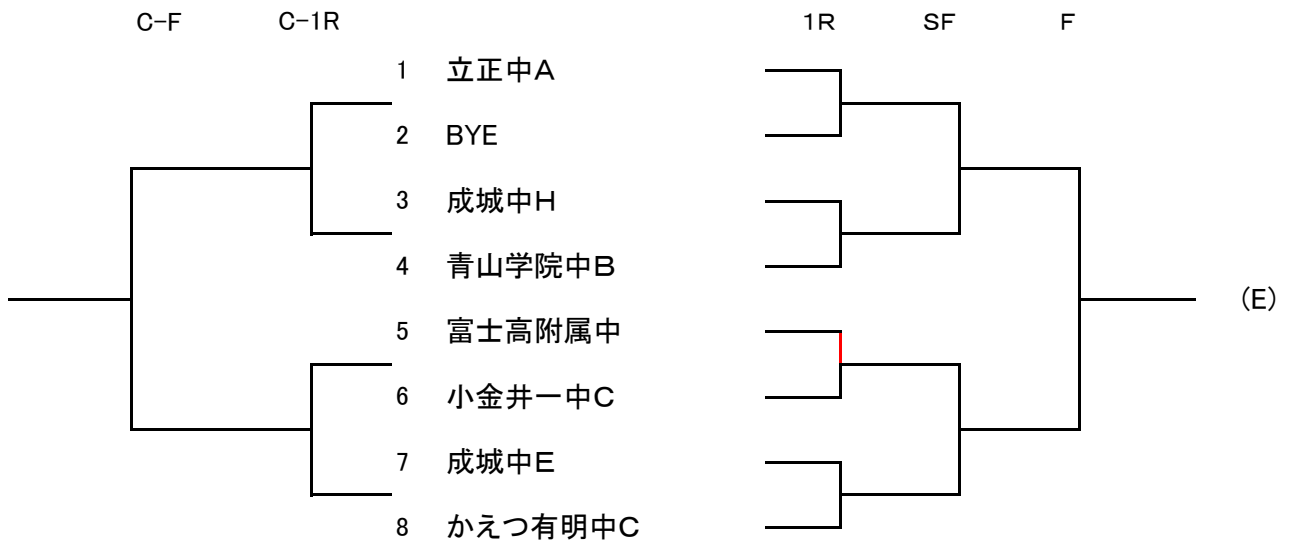

小中学生男子

小・中男子

ブロック	ドローN	団体名	監督名	登録選手名								
A	1	かえつ有明中A	篠原 敬司郎	奥川 政隆	/	西村 星吾	/	長谷川 新優	/	槐 蒼太	/	高橋 悠
	3	明大明治中D	北隅 史倫	宇佐美 慶人	/	田中 智基	/	赤生 大惺	/	小川 權人	/	加知 崇将
	4	桜修館中B	工藤 和起	伊原 弘樹	/	日高 碧	/	大隅 匠真	/	後藤 太耀	/	谷 駿朗
	5	成城中C	兼近 研	細野 景斗	/	小松 大峰	/	阿部 紘久	/	上田谷 怜	/	宮本 龍太郎
	6	大泉学園桜中B	黒岩 理	西田 朱那	/	成田 明柊	/	古谷 直樹	/	山田 展由		
	7	明大明治中F	北隅 史倫	篠原 正陽	/	虻川 海斗	/	平井 恒成	/	谷口 壮太郎	/	清水 悠斗
	8	高輪中A	深瀬 知則	国分 遼真	/	桐島 龍士	/	佐々木 凜太郎	/	安達 慶太	/	高野 凌征
	B	1	青山学院中A	横山 道行	岡田 陽琉	/	山田 昌之助	/	江頭 俊	/	石橋 統真	/
3		明大明治中E	北隅 史倫	小嶋 琉聖	/	杉本 瑠惟	/	関口 暁平	/	尾林 長太朗	/	渡辺 央翔
4		立正中B	加澤 秀之	阿部 航大	/	神田 凌太朗	/	矢島 立樹	/	久保 颯	/	板倉 渉
5		高輪中B	深瀬 知則	和田 昇己	/	古川 智貴	/	大西 冬真	/	笠原 一真	/	菊地 丈一朗
6		かえつ有明中F	篠原 敬司郎	小菅 悠人	/	河野 隼二郎	/	矢野 裕介	/	栗倉 響大	/	松永 壮一郎
7		成城中D	兼近 研	斉藤 優太	/	村田 温哉	/	縄間 里央	/	櫻井 柊人	/	杉本 優海
8		大泉学園桜中A	黒岩 理	西村 真裕	/	小美濃 佑斗	/	清水 颯	/	中村 啓人		
C	1	かえつ有明中B	篠原 敬司郎	鷲巢 廉平	/	君島 渡海	/	高橋 謙大	/	平良 嘉浩	/	東 湊玖
	3	成城中G	兼近 研	都 龍登	/	大塚 圭悟	/	大山 隼士	/	飯田 桐也	/	森 浩太郎
	4	明大明治中C	北隅 史倫	萩原 夢都	/	太田 直樹	/	林 咲太	/	松川 颯太郎	/	天野 晶仁
	5	世田谷学園中	伊藤 智晴	吉田 圭完	/	奥村 海琉	/	諸角 悠成	/	森分 悠一	/	小俣 響生
	6	明大明治中G	北隅 史倫	田畑 龍翔	/	荒谷 旺介	/	榎本 亘佑	/	瀧澤 航平		
	7	桜修館中D	工藤 和起	佐々木 琉唯	/	忠保 創	/	矢島 吉暁	/	尾立 朔埜		
	8	芝中A	伊藤 周平	及川 堅心	/	横井 柘那	/	鈴木 馨	/	宮崎 大翔	/	宇木 龍太郎
D	1	成城中A	兼近 研	石井 公一朗	/	浅倉 脩良	/	鈴木 陽登	/	小西 百大	/	友田 泰誠
	3	かえつ有明中D	篠原 敬司郎	久保 孝介	/	徳永 智久	/	木野 修慈	/	三宅 理玖	/	本池 怜
	4	明大明治中B	北隅 史倫	小宮 悠	/	増田 幹大	/	本木 雄梧	/	園田 絢人	/	山本 優眞
	5	小金井一中B	斉藤 与志朗	勝又 慶祐	/	毛利 翔太	/	山本 悠太	/	生田 宗佑	/	渡辺 倅
	6	成城中F	兼近 研	後藤 紀亜	/	近造 治樹	/	山崎 晶生	/	鈴木 涼雅	/	田中 優翔
	7	高輪中C	深瀬 知則	秋本 健吾	/	鈴木 椋大	/	飯嶋 義博	/	上野 太一朗	/	田中 富
	8	桜修館中A	工藤 和起	野口 陽向	/	服部 庸典	/	鈴木 泰地	/	子野日 瑛太	/	北野 統士