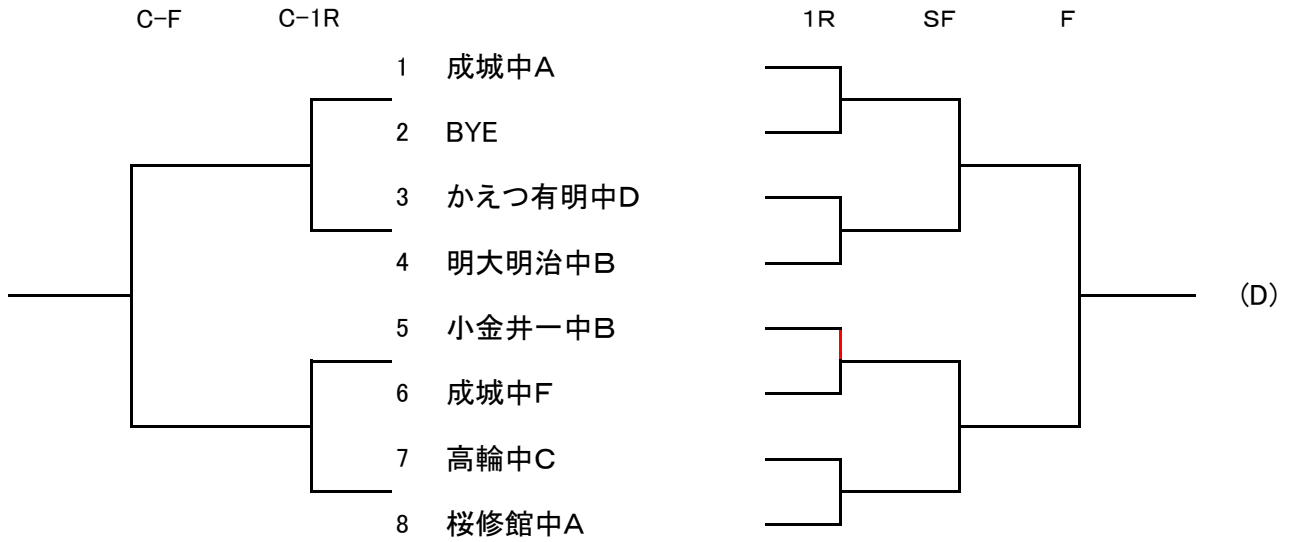

小中学生男子

小・中男子

ブロック	ドローN	団体名	監督名	登録選手名								
A	1	かえつ有明中A	篠原 敬司郎	奥川 政隆	/	西村 星吾	/	長谷川 新優	/	槐 蒼太	/	高橋 悠
	3	明大明治中D	北隅 史倫	宇佐美 慶人	/	田中 智基	/	赤生 大惺	/	小川 權人	/	加知 崇将
	4	桜修館中B	工藤 和起	伊原 弘樹	/	日高 碧	/	大隅 匠真	/	後藤 太耀	/	谷 駿朗
	5	成城中C	兼近 研	細野 景斗	/	小松 大峰	/	阿部 紘久	/	上田谷 怜	/	宮本 龍太郎
	6	大泉学園桜中B	黒岩 理	西田 朱那	/	成田 明柊	/	古谷 直樹	/	山田 展由		
	7	明大明治中F	北隅 史倫	篠原 正陽	/	虻川 海斗	/	平井 恒成	/	谷口 壮太郎	/	清水 悠斗
	8	高輪中A	深瀬 知則	国分 遼真	/	桐島 龍士	/	佐々木 凜太郎	/	安達 慶太	/	高野 凌征
	B	1	青山学院中A	横山 道行	岡田 陽琉	/	山田 昌之助	/	江頭 俊	/	石橋 統真	/
3		明大明治中E	北隅 史倫	小嶋 琉聖	/	杉本 瑠惟	/	関口 暁平	/	尾林 長太朗	/	渡辺 央翔
4		立正中B	加澤 秀之	阿部 航大	/	神田 凌太朗	/	矢島 立樹	/	久保 颯	/	板倉 渉
5		高輪中B	深瀬 知則	和田 昇己	/	古川 智貴	/	大西 冬真	/	笠原 一真	/	菊地 丈一朗
6		かえつ有明中F	篠原 敬司郎	小菅 悠人	/	河野 隼二郎	/	矢野 裕介	/	栗倉 響大	/	松永 壮一郎
7		成城中D	兼近 研	斉藤 優太	/	村田 温哉	/	縄間 里央	/	櫻井 柊人	/	杉本 優海
8		大泉学園桜中A	黒岩 理	西村 真裕	/	小美濃 佑斗	/	清水 颯	/	中村 啓人		
C	1	かえつ有明中B	篠原 敬司郎	鷲巢 廉平	/	君島 渡海	/	高橋 謙大	/	平良 嘉浩	/	東 湊玖
	3	成城中G	兼近 研	都 龍登	/	大塚 圭悟	/	大山 隼士	/	飯田 桐也	/	森 浩太郎
	4	明大明治中C	北隅 史倫	萩原 夢都	/	太田 直樹	/	林 咲太	/	松川 颯太郎	/	天野 晶仁
	5	世田谷学園中	伊藤 智晴	吉田 圭完	/	奥村 海琉	/	諸角 悠成	/	森分 悠一	/	小俣 響生
	6	明大明治中G	北隅 史倫	田畑 龍翔	/	荒谷 旺介	/	榎本 亘佑	/	瀧澤 航平		
	7	桜修館中D	工藤 和起	佐々木 琉唯	/	忠保 創	/	矢島 吉暁	/	尾立 朔埜		
	8	芝中A	伊藤 周平	及川 堅心	/	横井 柘那	/	鈴木 馨	/	宮崎 大翔	/	宇木 龍太郎
D	1	成城中A	兼近 研	石井 公一朗	/	浅倉 脩良	/	鈴木 陽登	/	小西 百大	/	友田 泰誠
	3	かえつ有明中D	篠原 敬司郎	久保 孝介	/	徳永 智久	/	木野 修慈	/	三宅 理玖	/	本池 怜
	4	明大明治中B	北隅 史倫	小宮 悠	/	増田 幹大	/	本木 雄梧	/	園田 絢人	/	山本 優眞
	5	小金井一中B	斉藤 与志朗	勝又 慶祐	/	毛利 翔太	/	山本 悠太	/	生田 宗佑	/	渡辺 倅
	6	成城中F	兼近 研	後藤 紀亜	/	近造 治樹	/	山崎 晶生	/	鈴木 涼雅	/	田中 優翔
	7	高輪中C	深瀬 知則	秋本 健吾	/	鈴木 椋大	/	飯嶋 義博	/	上野 太一朗	/	田中 富
	8	桜修館中A	工藤 和起	野口 陽向	/	服部 庸典	/	鈴木 泰地	/	子野日 瑛太	/	北野 統士