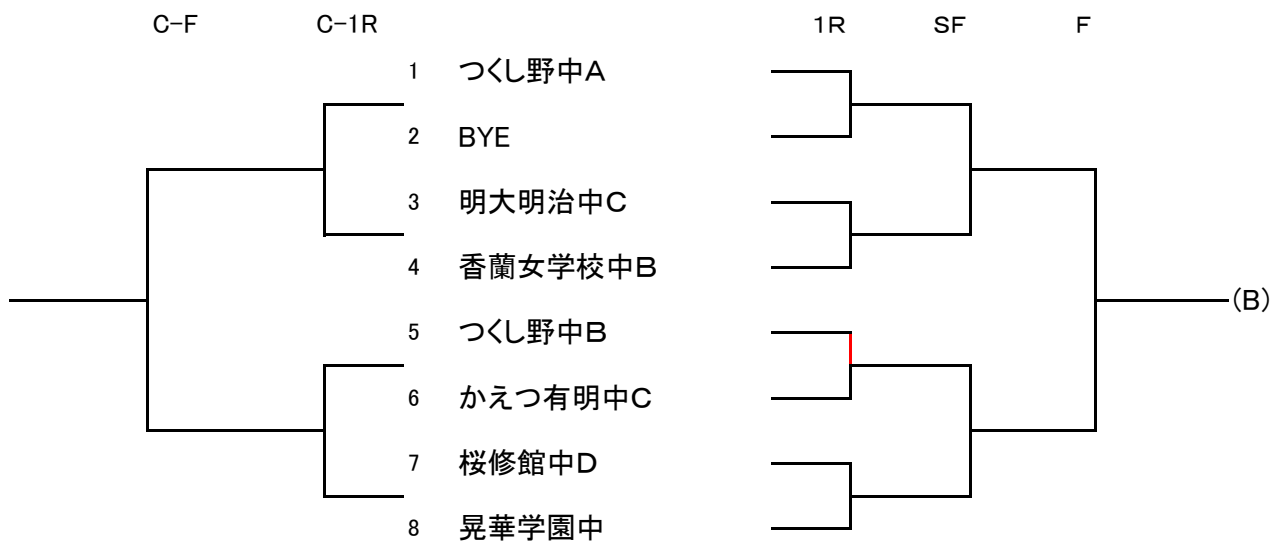

小中学生女子

小・中女子

| ブロック | ドローN | 団体名 | 監督名 | 登録選手名 |
|------|------|-----------|---------|---|
| A | 1 | かえつ有明中A | 根本 裕介 | 阿部 愛菜 / 菊池 星来 / 竹澤 実李南 / 鶴飼 咲笑 |
| | 3 | 香蘭女学校中C | 岡本 葵 | 柳田 風花 / 吉川 未久里 / 稲垣 舞 / 谷田 沙綾 / 野田 渚月 |
| | 4 | 豊島岡女子学園中B | 金沢 雅人 | 杉田 七海 / 田中 優奈 / 藤林 茉央 / 兵部 礼音 |
| | 5 | 文京学院大女子中A | 岡本 猛史 | 中西 美釉 / 小林 伽帆 / 石井 たまき / 中西 莉栞 / 古賀 茉悠 |
| | 6 | つくし野中D | 水本 三代子 | 宇野 瑞花 / 山下 葵 / 佐藤 莉音 / 石川 夢月 |
| | 7 | 香蘭女学校中E | 岡本 葵 | 露崎 実里 / 桐澤 希実 / 遠藤 愛実 / 伊佐 弥優 / 林田 心寧 |
| | 8 | 桜修館中A | 大西 陽介 | 駄場 郷海 / 佐久間 心愛 / 田淵 真理 / 中村 南々美 / 西嶋 那菜 |
| | B | 1 | つくし野中A | 水本 三代子 |
| 3 | | 明大明治中C | 三田 寛子 | 納谷 瑠花 / 粟井 雪野 / 永田 理紗 / 秋元 桃 |
| 4 | | 香蘭女学校中B | 岡本 葵 | 田島 芽衣 / 山口 智子 / 神所 莉々菜 / 石倉 友菜 / 三宅 理子 |
| 5 | | つくし野中B | 水本 三代子 | 柚木 花香 / 吉井 彩 / 安達 美詞 / 原田 佳子 |
| 6 | | かえつ有明中C | 根本 裕介 | 伊藤 菜々美 / 川名 礼佳 / 宮澤 美桜 / 高山 栞 / 中澤 紗彩 |
| 7 | | 桜修館中D | 大西 陽介 | 宮下 果歩 / 佐々木 瑠果 / 上本 千尋 / 山本 美桜 |
| 8 | | 晃華学園中 | 塚形 侑生 | 吉竹 称愛 / 佐藤 暖 / 古橋 舞 / 米川 永真 / 宮崎 美央 |
| C | | 1 | 香蘭女学校中A | 岡本 葵 |
| | 2 | つくし野中C | 水本 三代子 | 諏訪 佑里菜 / 木村 日菜 / 入村 結花 / スミス 芽生 |
| | 3 | かえつ有明中D | 根本 裕介 | 大草 心奈 / 源野 愛実 / 山本 咲良 / 神野 あいら |
| | 4 | 文京学院大女子中B | 岡本 猛史 | 吉田 莉紗 / 伊能 日湖 / 糸川 美月 / 内橋 桃 / 福田 莉花 |
| | 5 | 富士高附属中 | 鈴木 朋子 | 矢部 日奈海 / 大石 凜 / 井上 明凜 / 三浦 瑚子 / 王 櫻睿 |
| | 6 | 桜修館中B | 大西 陽介 | 滝沢 明咲 / 土方 佑月 / 野口 紗楽 / 原 朋音 / 渡邊 芽生 |
| | 7 | 香蘭女学校中G | 岡本 葵 | 木下 結菜 / 成田 葵 / 若松 美結 / 谷井 美友 / 飯島 渚月 |
| | 8 | 明大明治中A | 三田 寛子 | 神野 由衣 / 辻村 桃子 / 佐藤 朱音 / 吹春 寛菜 |
| D | 1 | 豊島岡女子学園中A | 金沢 雅人 | 田利 侑子 / 山崎 梨咲子 / 山本 夏穂 / 小胎 莉沙 / 伊藤 幸奈 |
| | 2 | 香蘭女学校中D | 岡本 葵 | 内田 怜李 / 伊藤 杏菜 / 田中 稟織 / 池上 夏生 / 西岡 陽菜 |
| | 3 | つくし野中E | 水本 三代子 | 徳田 紗優 / 田淵 日奈子 / 竹下 ひかり / 朝枝 真央 |
| | 4 | 明大明治中B | 三田 寛子 | 假谷 麻心 / 藤原 泉美 / 鈴木 来望 / 坂谷 紗菜 |
| | 5 | かえつ有明中B | 根本 裕介 | 色川 もえ / 伊藤 瑠夏 / 伊藤 美嶺 / 足立 若菜 / 山田 二葉 |
| | 6 | 香蘭女学校中F | 岡本 葵 | 山下 香保梨 / 高橋 美羽 / 佐藤 夏菜 / 竹内 結渚 / 松岡 志保 |
| | 7 | 桜修館中C | 大西 陽介 | 片岡 沙菜 / 長澤 音寧 / 佐々木 栞奈 / 田中 結 / 大平 萌生 |
| | 8 | 小金井一中 | 斉藤 与志朗 | 城 実咲来 / 太田 凜 / 佐々木 真菜 / 石川 実侑 |