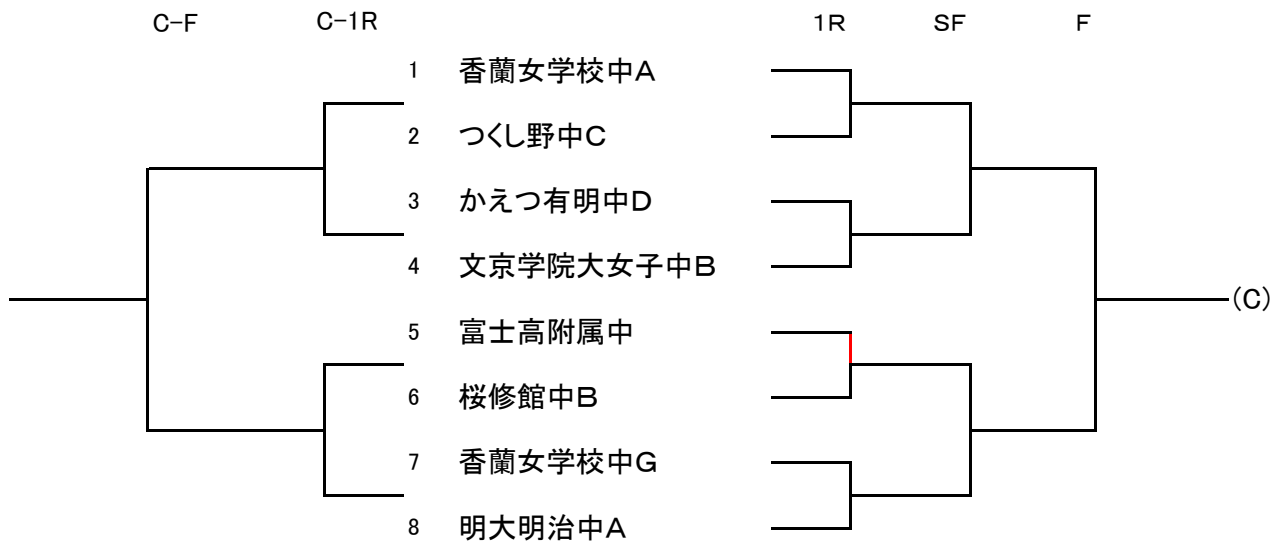

小中学生女子

小・中女子

| ブロック | ドローN | 団体名 | 監督名 | 登録選手名 |
|------|------|-----------|---------|---|
| A | 1 | かえつ有明中A | 根本 裕介 | 阿部 愛菜 / 菊池 星来 / 竹澤 実李南 / 鶴飼 咲笑 |
| | 3 | 香蘭女学校中C | 岡本 葵 | 柳田 風花 / 吉川 未久里 / 稲垣 舞 / 谷田 沙綾 / 野田 渚月 |
| | 4 | 豊島岡女子学園中B | 金沢 雅人 | 杉田 七海 / 田中 優奈 / 藤林 茉央 / 兵部 礼音 |
| | 5 | 文京学院大女子中A | 岡本 猛史 | 中西 美釉 / 小林 伽帆 / 石井 たまき / 中西 莉栞 / 古賀 茉悠 |
| | 6 | つくし野中D | 水本 三代子 | 宇野 瑞花 / 山下 葵 / 佐藤 莉音 / 石川 夢月 |
| | 7 | 香蘭女学校中E | 岡本 葵 | 露崎 実里 / 桐澤 希実 / 遠藤 愛実 / 伊佐 弥優 / 林田 心寧 |
| | 8 | 桜修館中A | 大西 陽介 | 駄場 郷海 / 佐久間 心愛 / 田淵 真理 / 中村 南々美 / 西嶋 那菜 |
| | B | 1 | つくし野中A | 水本 三代子 |
| 3 | | 明大明治中C | 三田 寛子 | 納谷 瑠花 / 粟井 雪野 / 永田 理紗 / 秋元 桃 |
| 4 | | 香蘭女学校中B | 岡本 葵 | 田島 芽衣 / 山口 智子 / 神所 莉々菜 / 石倉 友菜 / 三宅 理子 |
| 5 | | つくし野中B | 水本 三代子 | 柚木 花香 / 吉井 彩 / 安達 美詞 / 原田 佳子 |
| 6 | | かえつ有明中C | 根本 裕介 | 伊藤 菜々美 / 川名 礼佳 / 宮澤 美桜 / 高山 栞 / 中澤 紗彩 |
| 7 | | 桜修館中D | 大西 陽介 | 宮下 果歩 / 佐々木 瑠果 / 上本 千尋 / 山本 美桜 |
| 8 | | 晃華学園中 | 塚形 侑生 | 吉竹 称愛 / 佐藤 暖 / 古橋 舞 / 米川 永真 / 宮崎 美央 |
| C | | 1 | 香蘭女学校中A | 岡本 葵 |
| | 2 | つくし野中C | 水本 三代子 | 諏訪 佑里菜 / 木村 日菜 / 入村 結花 / スミス 芽生 |
| | 3 | かえつ有明中D | 根本 裕介 | 大草 心奈 / 源野 愛実 / 山本 咲良 / 神野 あいら |
| | 4 | 文京学院大女子中B | 岡本 猛史 | 吉田 莉紗 / 伊能 日湖 / 糸川 美月 / 内橋 桃 / 福田 莉花 |
| | 5 | 富士高附属中 | 鈴木 朋子 | 矢部 日奈海 / 大石 凜 / 井上 明凜 / 三浦 瑚子 / 王 櫻睿 |
| | 6 | 桜修館中B | 大西 陽介 | 滝沢 明咲 / 土方 佑月 / 野口 紗楽 / 原 朋音 / 渡邊 芽生 |
| | 7 | 香蘭女学校中G | 岡本 葵 | 木下 結菜 / 成田 葵 / 若松 美結 / 谷井 美友 / 飯島 渚月 |
| | 8 | 明大明治中A | 三田 寛子 | 神野 由衣 / 辻村 桃子 / 佐藤 朱音 / 吹春 寛菜 |
| D | 1 | 豊島岡女子学園中A | 金沢 雅人 | 田利 侑子 / 山崎 梨咲子 / 山本 夏穂 / 小胎 莉沙 / 伊藤 幸奈 |
| | 2 | 香蘭女学校中D | 岡本 葵 | 内田 怜李 / 伊藤 杏菜 / 田中 稟織 / 池上 夏生 / 西岡 陽菜 |
| | 3 | つくし野中E | 水本 三代子 | 徳田 紗優 / 田淵 日奈子 / 竹下 ひかり / 朝枝 真央 |
| | 4 | 明大明治中B | 三田 寛子 | 假谷 麻心 / 藤原 泉美 / 鈴木 来望 / 坂谷 紗菜 |
| | 5 | かえつ有明中B | 根本 裕介 | 色川 もえ / 伊藤 瑠夏 / 伊藤 美嶺 / 足立 若菜 / 山田 二葉 |
| | 6 | 香蘭女学校中F | 岡本 葵 | 山下 香保梨 / 高橋 美羽 / 佐藤 夏菜 / 竹内 結渚 / 松岡 志保 |
| | 7 | 桜修館中C | 大西 陽介 | 片岡 沙菜 / 長澤 音寧 / 佐々木 栞奈 / 田中 結 / 大平 萌生 |
| | 8 | 小金井一中 | 斉藤 与志朗 | 城 実咲来 / 太田 凜 / 佐々木 真菜 / 石川 実侑 |