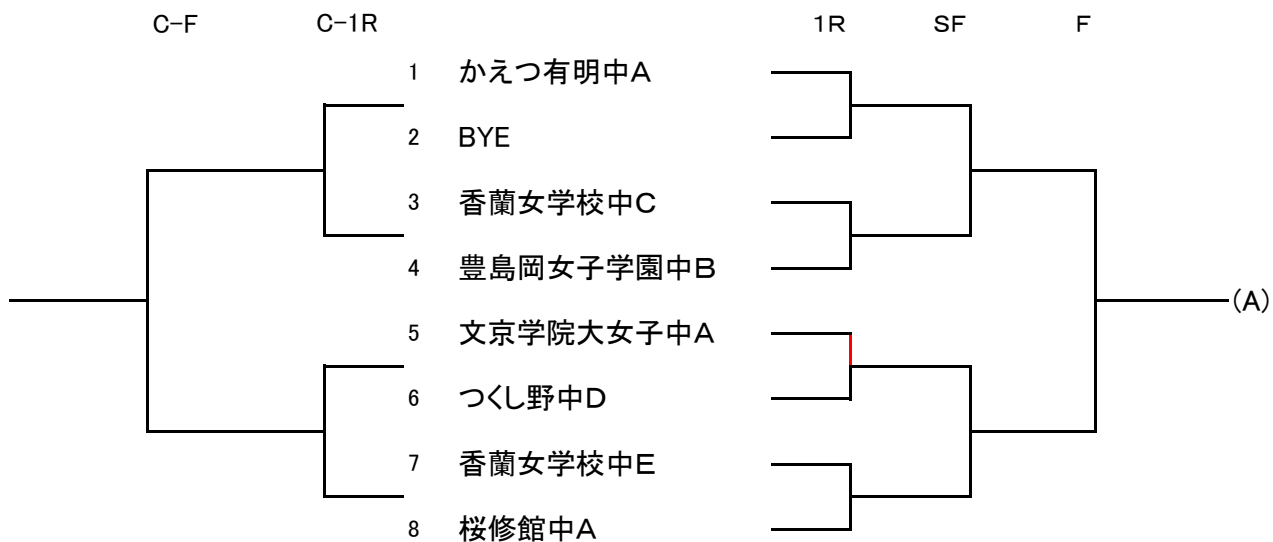

小中学生女子

小・中女子

| ブロック | ドローN | 団体名 | 監督名 | 登録選手名 |
|------|------|-----------|---------|---|
| A | 1 | かえつ有明中A | 根本 裕介 | 阿部 愛菜 / 菊池 星来 / 竹澤 実李南 / 鶴飼 咲笑 |
| | 3 | 香蘭女学校中C | 岡本 葵 | 柳田 風花 / 吉川 未久里 / 稲垣 舞 / 谷田 沙綾 / 野田 渚月 |
| | 4 | 豊島岡女子学園中B | 金沢 雅人 | 杉田 七海 / 田中 優奈 / 藤林 茉央 / 兵部 礼音 |
| | 5 | 文京学院大女子中A | 岡本 猛史 | 中西 美釉 / 小林 伽帆 / 石井 たまき / 中西 莉栞 / 古賀 茉悠 |
| | 6 | つくし野中D | 水本 三代子 | 宇野 瑞花 / 山下 葵 / 佐藤 莉音 / 石川 夢月 |
| | 7 | 香蘭女学校中E | 岡本 葵 | 露崎 実里 / 桐澤 希実 / 遠藤 愛実 / 伊佐 弥優 / 林田 心寧 |
| | 8 | 桜修館中A | 大西 陽介 | 駄場 郷海 / 佐久間 心愛 / 田淵 真理 / 中村 南々美 / 西嶋 那菜 |
| | B | 1 | つくし野中A | 水本 三代子 |
| 3 | | 明大明治中C | 三田 寛子 | 納谷 瑠花 / 粟井 雪野 / 永田 理紗 / 秋元 桃 |
| 4 | | 香蘭女学校中B | 岡本 葵 | 田島 芽衣 / 山口 智子 / 神所 莉々菜 / 石倉 友菜 / 三宅 理子 |
| 5 | | つくし野中B | 水本 三代子 | 柚木 花香 / 吉井 彩 / 安達 美詞 / 原田 佳子 |
| 6 | | かえつ有明中C | 根本 裕介 | 伊藤 菜々美 / 川名 礼佳 / 宮澤 美桜 / 高山 栞 / 中澤 紗彩 |
| 7 | | 桜修館中D | 大西 陽介 | 宮下 果歩 / 佐々木 瑠果 / 上本 千尋 / 山本 美桜 |
| 8 | | 晃華学園中 | 塚形 侑生 | 吉竹 称愛 / 佐藤 暖 / 古橋 舞 / 米川 永真 / 宮崎 美央 |
| C | | 1 | 香蘭女学校中A | 岡本 葵 |
| | 2 | つくし野中C | 水本 三代子 | 諏訪 佑里菜 / 木村 日菜 / 入村 結花 / スミス 芽生 |
| | 3 | かえつ有明中D | 根本 裕介 | 大草 心奈 / 源野 愛実 / 山本 咲良 / 神野 あいら |
| | 4 | 文京学院大女子中B | 岡本 猛史 | 吉田 莉紗 / 伊能 日湖 / 糸川 美月 / 内橋 桃 / 福田 莉花 |
| | 5 | 富士高附属中 | 鈴木 朋子 | 矢部 日奈海 / 大石 凜 / 井上 明凜 / 三浦 瑚子 / 王 櫻睿 |
| | 6 | 桜修館中B | 大西 陽介 | 滝沢 明咲 / 土方 佑月 / 野口 紗楽 / 原 朋音 / 渡邊 芽生 |
| | 7 | 香蘭女学校中G | 岡本 葵 | 木下 結菜 / 成田 葵 / 若松 美結 / 谷井 美友 / 飯島 渚月 |
| | 8 | 明大明治中A | 三田 寛子 | 神野 由衣 / 辻村 桃子 / 佐藤 朱音 / 吹春 寛菜 |
| D | 1 | 豊島岡女子学園中A | 金沢 雅人 | 田利 侑子 / 山崎 梨咲子 / 山本 夏穂 / 小胎 莉沙 / 伊藤 幸奈 |
| | 2 | 香蘭女学校中D | 岡本 葵 | 内田 怜李 / 伊藤 杏菜 / 田中 稟織 / 池上 夏生 / 西岡 陽菜 |
| | 3 | つくし野中E | 水本 三代子 | 徳田 紗優 / 田淵 日奈子 / 竹下 ひかり / 朝枝 真央 |
| | 4 | 明大明治中B | 三田 寛子 | 假谷 麻心 / 藤原 泉美 / 鈴木 来望 / 坂谷 紗菜 |
| | 5 | かえつ有明中B | 根本 裕介 | 色川 もえ / 伊藤 瑠夏 / 伊藤 美嶺 / 足立 若菜 / 山田 二葉 |
| | 6 | 香蘭女学校中F | 岡本 葵 | 山下 香保梨 / 高橋 美羽 / 佐藤 夏菜 / 竹内 結渚 / 松岡 志保 |
| | 7 | 桜修館中C | 大西 陽介 | 片岡 沙菜 / 長澤 音寧 / 佐々木 栞奈 / 田中 結 / 大平 萌生 |
| | 8 | 小金井一中 | 斉藤 与志朗 | 城 実咲来 / 太田 凜 / 佐々木 真菜 / 石川 実侑 |