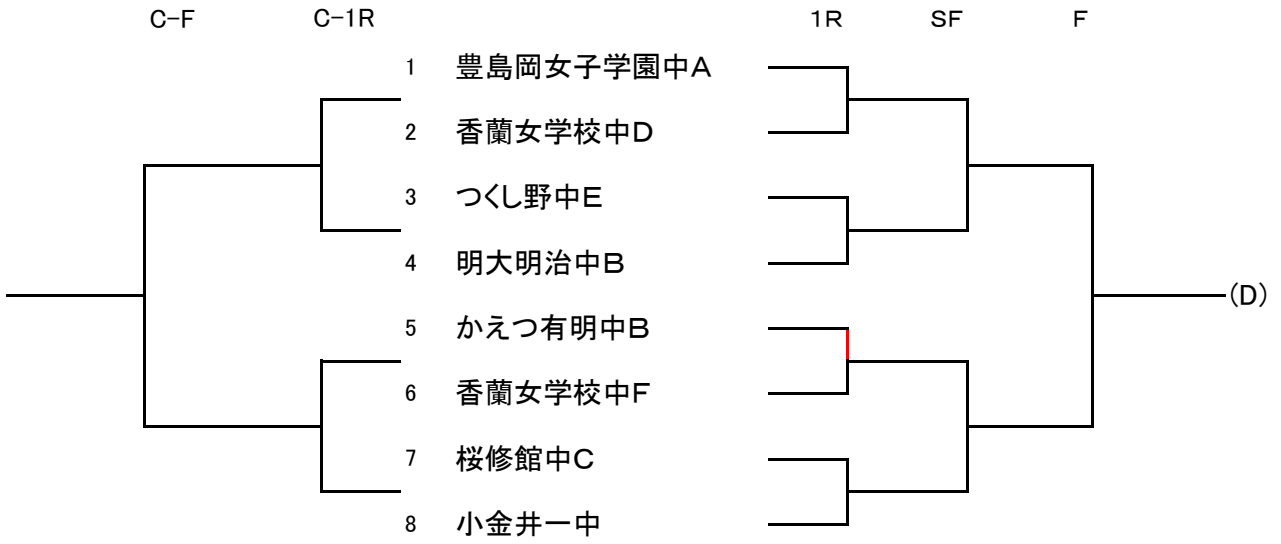

小中学生女子

小・中女子

| ブロック | ドローN | 団体名 | 監督名 | 登録選手名 |
|------|------|-----------|---------|---|
| A | 1 | かえつ有明中A | 根本 裕介 | 阿部 愛菜 / 菊池 星来 / 竹澤 実李南 / 鶴飼 咲笑 |
| | 3 | 香蘭女学校中C | 岡本 葵 | 柳田 風花 / 吉川 未久里 / 稲垣 舞 / 谷田 沙綾 / 野田 渚月 |
| | 4 | 豊島岡女子学園中B | 金沢 雅人 | 杉田 七海 / 田中 優奈 / 藤林 茉央 / 兵部 礼音 |
| | 5 | 文京学院大女子中A | 岡本 猛史 | 中西 美釉 / 小林 伽帆 / 石井 たまき / 中西 莉栞 / 古賀 茉悠 |
| | 6 | つくし野中D | 水本 三代子 | 宇野 瑞花 / 山下 葵 / 佐藤 莉音 / 石川 夢月 |
| | 7 | 香蘭女学校中E | 岡本 葵 | 露崎 実里 / 桐澤 希実 / 遠藤 愛実 / 伊佐 弥優 / 林田 心寧 |
| | 8 | 桜修館中A | 大西 陽介 | 駄場 郷海 / 佐久間 心愛 / 田淵 真理 / 中村 南々美 / 西嶋 那菜 |
| | B | 1 | つくし野中A | 水本 三代子 |
| 3 | | 明大明治中C | 三田 寛子 | 納谷 瑠花 / 粟井 雪野 / 永田 理紗 / 秋元 桃 |
| 4 | | 香蘭女学校中B | 岡本 葵 | 田島 芽衣 / 山口 智子 / 神所 莉々菜 / 石倉 友菜 / 三宅 理子 |
| 5 | | つくし野中B | 水本 三代子 | 柚木 花香 / 吉井 彩 / 安達 美詞 / 原田 佳子 |
| 6 | | かえつ有明中C | 根本 裕介 | 伊藤 菜々美 / 川名 礼佳 / 宮澤 美桜 / 高山 栞 / 中澤 紗彩 |
| 7 | | 桜修館中D | 大西 陽介 | 宮下 果歩 / 佐々木 瑠果 / 上本 千尋 / 山本 美桜 |
| 8 | | 晃華学園中 | 塚形 侑生 | 吉竹 称愛 / 佐藤 暖 / 古橋 舞 / 米川 永真 / 宮崎 美央 |
| C | | 1 | 香蘭女学校中A | 岡本 葵 |
| | 2 | つくし野中C | 水本 三代子 | 諏訪 佑里菜 / 木村 日菜 / 入村 結花 / スミス 芽生 |
| | 3 | かえつ有明中D | 根本 裕介 | 大草 心奈 / 源野 愛実 / 山本 咲良 / 神野 あいら |
| | 4 | 文京学院大女子中B | 岡本 猛史 | 吉田 莉紗 / 伊能 日湖 / 糸川 美月 / 内橋 桃 / 福田 莉花 |
| | 5 | 富士高附属中 | 鈴木 朋子 | 矢部 日奈海 / 大石 凜 / 井上 明凜 / 三浦 瑚子 / 王 櫻睿 |
| | 6 | 桜修館中B | 大西 陽介 | 滝沢 明咲 / 土方 佑月 / 野口 紗楽 / 原 朋音 / 渡邊 芽生 |
| | 7 | 香蘭女学校中G | 岡本 葵 | 木下 結菜 / 成田 葵 / 若松 美結 / 谷井 美友 / 飯島 渚月 |
| | 8 | 明大明治中A | 三田 寛子 | 神野 由衣 / 辻村 桃子 / 佐藤 朱音 / 吹春 寛菜 |
| D | 1 | 豊島岡女子学園中A | 金沢 雅人 | 田利 侑子 / 山崎 梨咲子 / 山本 夏穂 / 小胎 莉沙 / 伊藤 幸奈 |
| | 2 | 香蘭女学校中D | 岡本 葵 | 内田 怜李 / 伊藤 杏菜 / 田中 稟織 / 池上 夏生 / 西岡 陽菜 |
| | 3 | つくし野中E | 水本 三代子 | 徳田 紗優 / 田淵 日奈子 / 竹下 ひかり / 朝枝 真央 |
| | 4 | 明大明治中B | 三田 寛子 | 假谷 麻心 / 藤原 泉美 / 鈴木 来望 / 坂谷 紗菜 |
| | 5 | かえつ有明中B | 根本 裕介 | 色川 もえ / 伊藤 瑠夏 / 伊藤 美嶺 / 足立 若菜 / 山田 二葉 |
| | 6 | 香蘭女学校中F | 岡本 葵 | 山下 香保梨 / 高橋 美羽 / 佐藤 夏菜 / 竹内 結渚 / 松岡 志保 |
| | 7 | 桜修館中C | 大西 陽介 | 片岡 沙菜 / 長澤 音寧 / 佐々木 栞奈 / 田中 結 / 大平 萌生 |
| | 8 | 小金井一中 | 斉藤 与志朗 | 城 実咲来 / 太田 凜 / 佐々木 真菜 / 石川 実侑 |