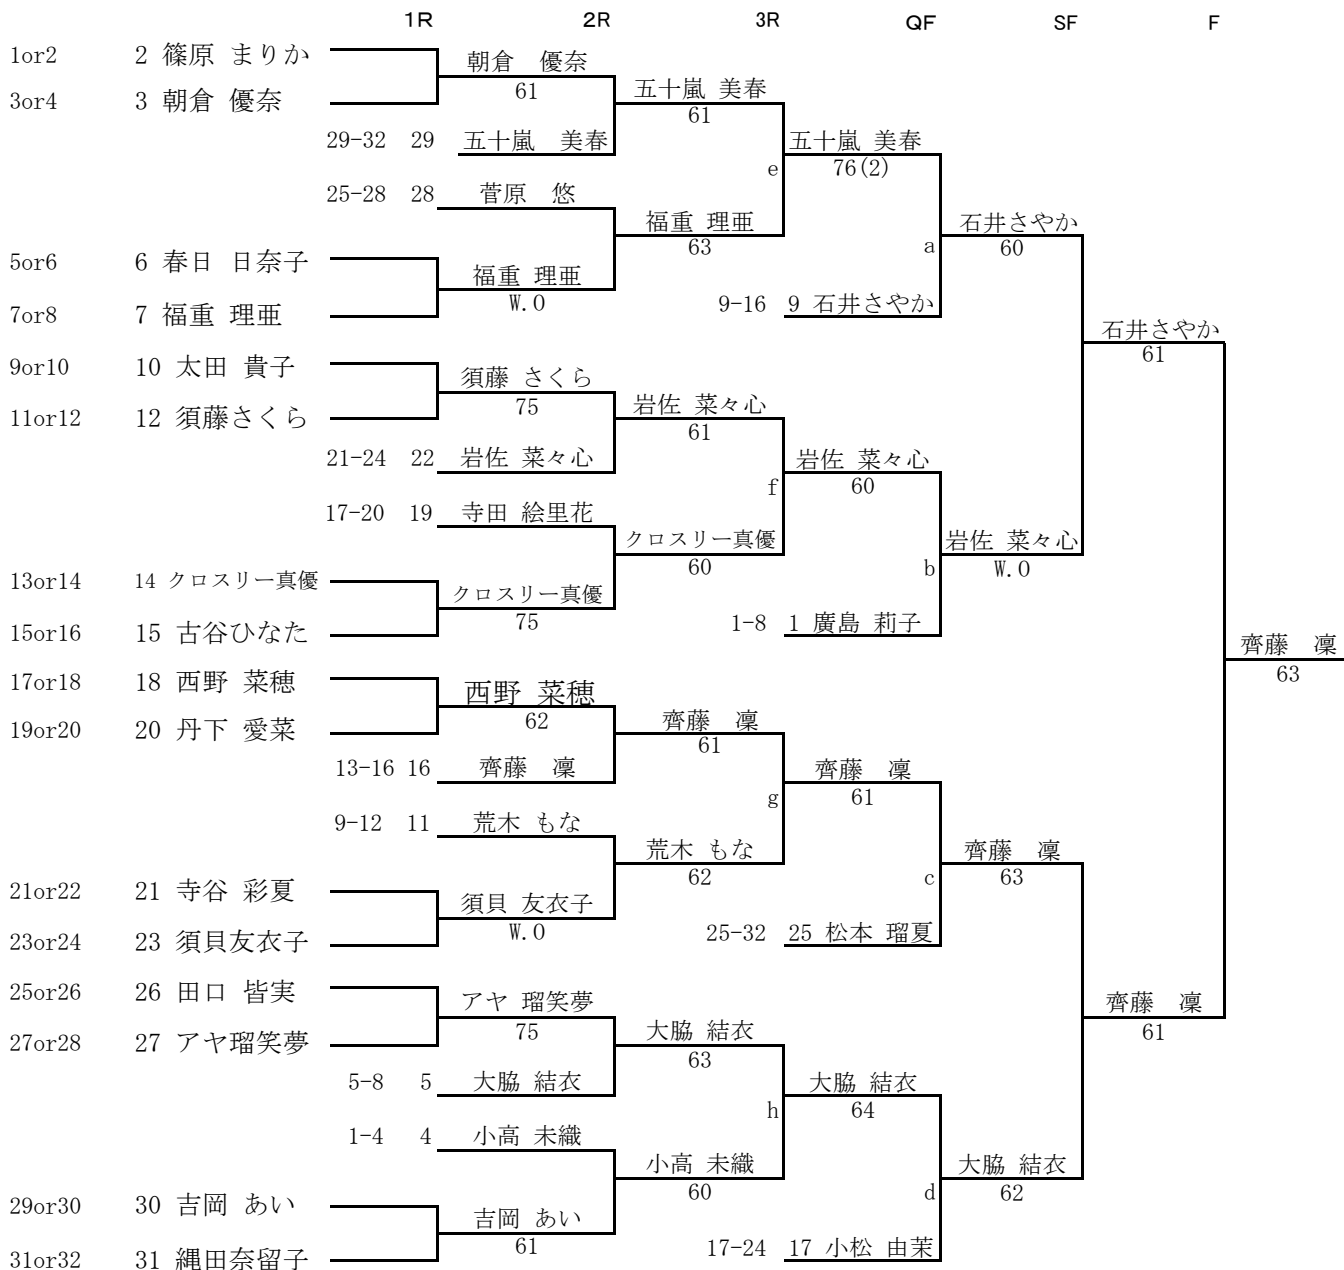

コンソレーション

女子

順位決定戦

■ 3-4位決定戦

■ 7-8位決定戦

■ 9-12位決定戦

■ 13-16位決定戦