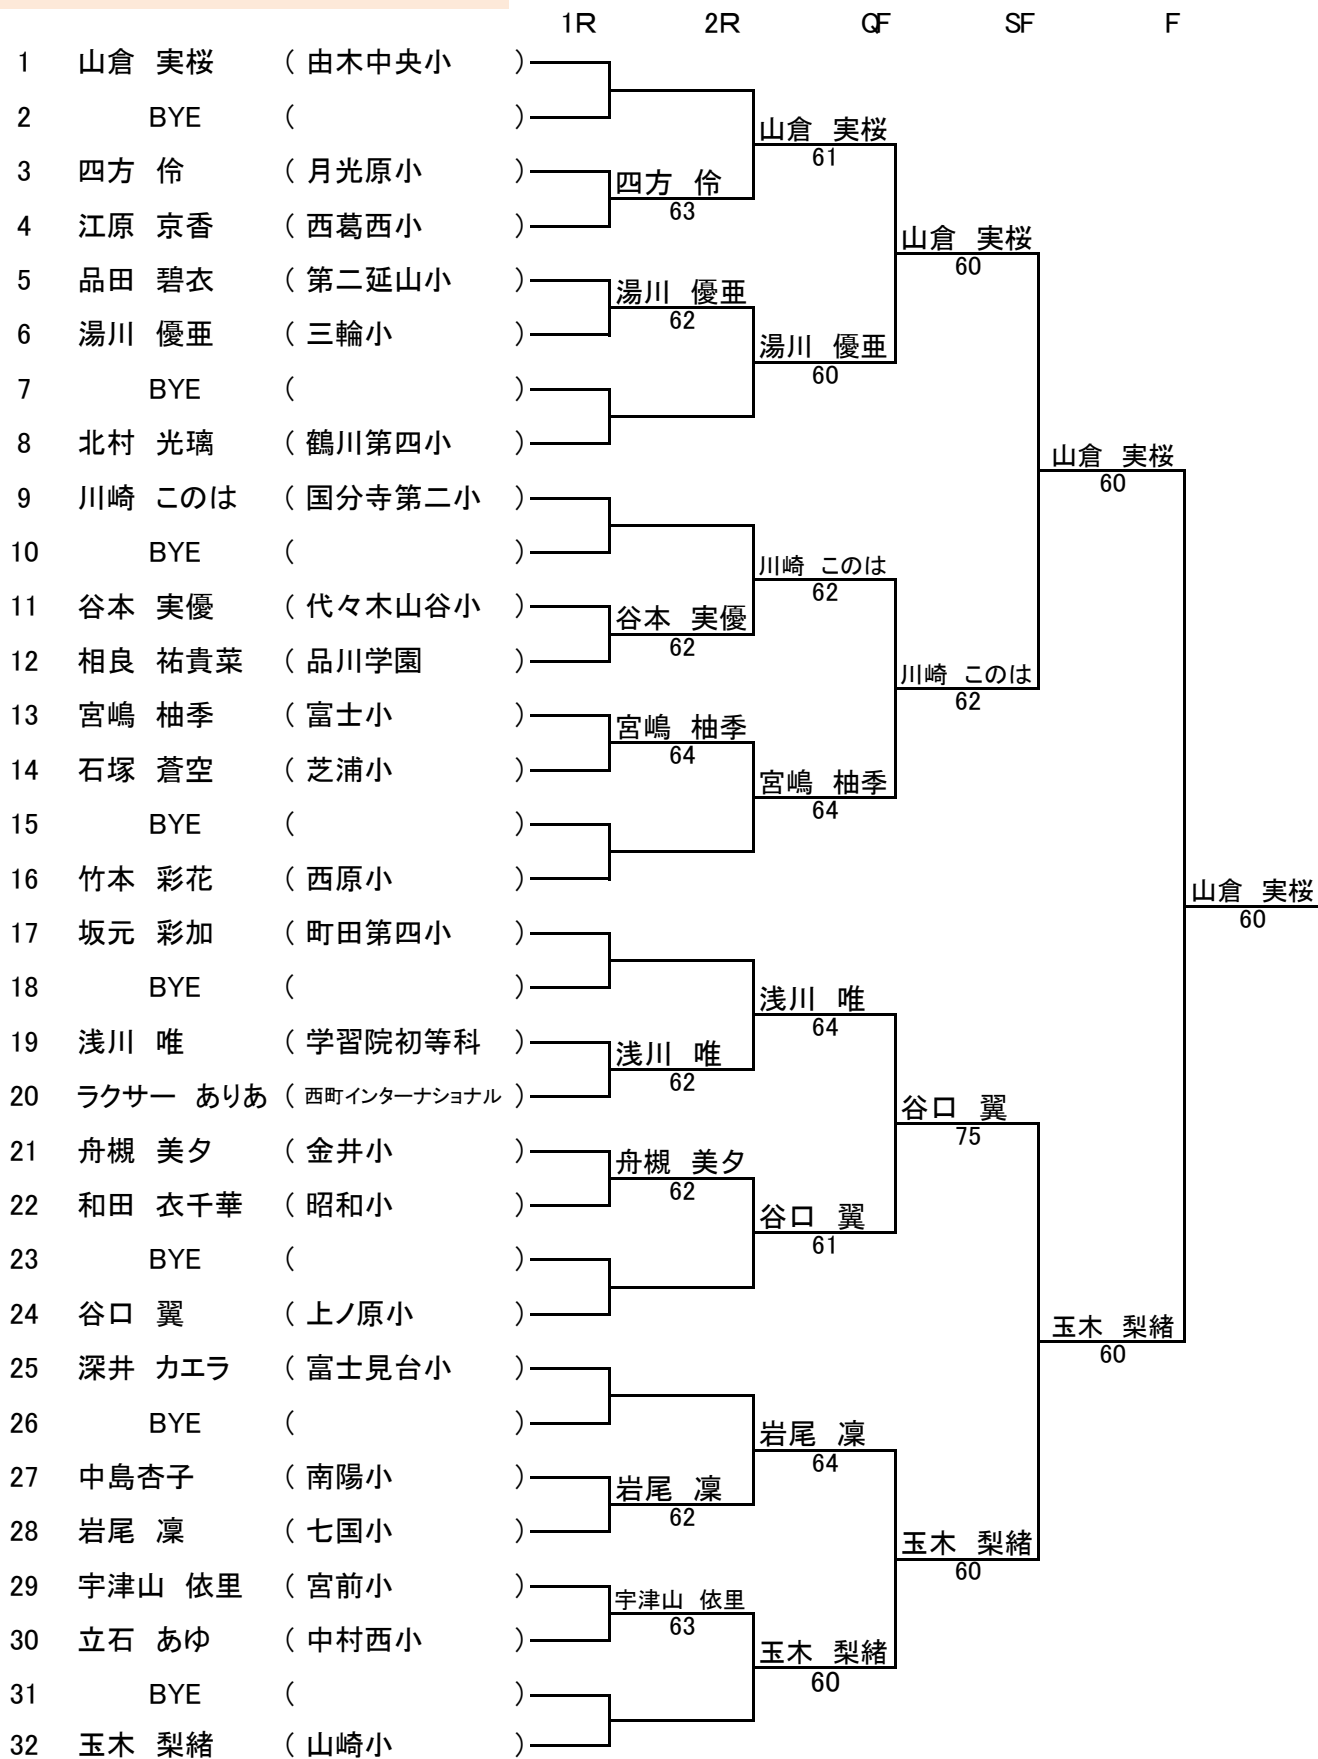

4年女子A

シード順位

- 1 山倉 実桜 (由木中央小)
- 2 河西 華子 (青山学院初等部)
- 3 玉木 梨緒 (山崎小)
- 4 山上 夏季 (光が丘秋の陽小)
- 5 谷口 翼 (上ノ原小)
- 6 川崎 このは (国分寺第二小)
- 7 近藤 海里 (小平第四小)
- 8 坪井 花音 (つくし野小)

1-2位決定戦

4年女子B