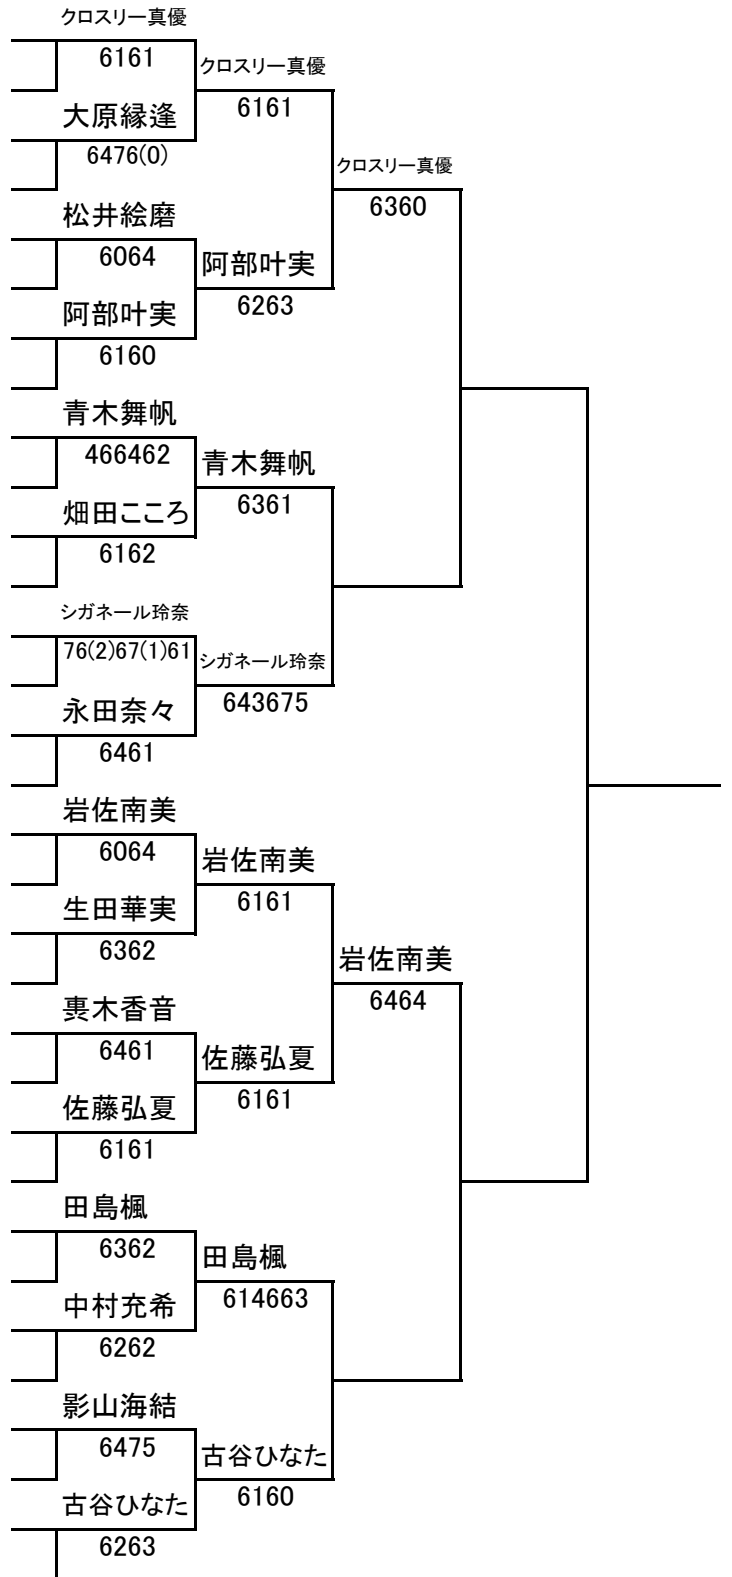

第18回東京都選抜ジュニアテニス選手権大会(全国選抜ジュニア選手権関東予選大会東京都予選)

12歳以下女子シングルス

1R 2R QF SF F

シード	登録番号	氏名	所属
1	1	クロスリー真優	ENDEAVOR
	2	室井仁茄	Team REC
	3	大原縁逢	昭和の森JTS
	4	岩佐優香	ビッグK
	5	川崎このは	TENNIS SUNRISE
	6	松井絵磨	コートピア大泉TC
	7	川田鈴花	Team REC
5~8	8	阿部叶実	桜田倶楽部
3.4	9	青木舞帆	桜田倶楽部
	10	小島陽菜	たちかわJTA
	11	畑田こころ	毎日庭球日
	12	山倉実桜	ウイニングショット
	13	シガネール玲奈	JITC
	14	山本由莉	コートピア大泉TC
	15	山上夏季	TAI TS
5~8	16	永田奈々	トータルTA
5~8	17	岩佐南美	たちかわJTA
	18	若山璃音	JITC
	19	生田華実	たちかわJTA
	20	黄川田莉子	Team REC
	21	裏木香音	東京都テニス協会
	22	中林ゆい	VIP TA
	23	竹本真埜	武蔵野ドームTS
3.4	24	佐藤弘夏	桜田倶楽部
5~8	25	田島楓	TEAM YONEZAWA
	26	馬場アリーチェ	狛江インドアJrATP
	27	中村充希	コートピア大泉TC
	28	ディリマー雅	昭和の森TS
	29	内藤未依	コートピア大泉TC
	30	影山海結	狛江インドアJrATP
	31	矢口絢菜	たちかわJTA
2	32	古谷ひなた	有明JTA

補欠

1	3165619	今野凜子	VIP TA
2	3165786	小橋千尋	町田ローンTC
3	3165946	築城みなみ	ビッグK
4	3165809	竹本美咲	東京都テニス協会
5	3165787	玉木梨緒	町田ローンTC
6	3166079	佐々木心楓	毎日庭球日