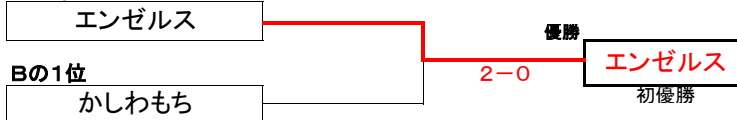

組 合 せ

Aブロック 対戦順 1-2 3-4 1-3 2-4 1-4 2-3

		ハッピーウエンズ	エンゼルス	DUFFY	まずは一勝	勝敗	取得 ゲーム率	順位
1	ハッピーウエンズ		1-2	2-0	2-0	2-1		2
2	エンゼルス	2-1		2-0	2-0	3-0		1
3	DUFFY	0-2	0-2		2-0	1-2		3
4	まずは一勝	0-2	0-2	0-2		0-3		4

Bブロック 対戦順 1-2 3-4 1-3 2-4 1-4 2-3

		MCTCエイジレス	国立グリーンヒル	かしわもち	イッパイ	勝敗	取得 ゲーム率	順位
1	MCTCエイジレス		2-0	0-2	2-0	2-1		2
2	国立グリーンヒル	0-2		1-2	0-2	0-3		4
3	かしわもち	2-0	2-1		2-1	3-0		1
4	イッパイ	0-2	2-0	1-2		1-2		3

〈決勝戦〉

Aの1位

〈3位決定戦〉

Aの2位