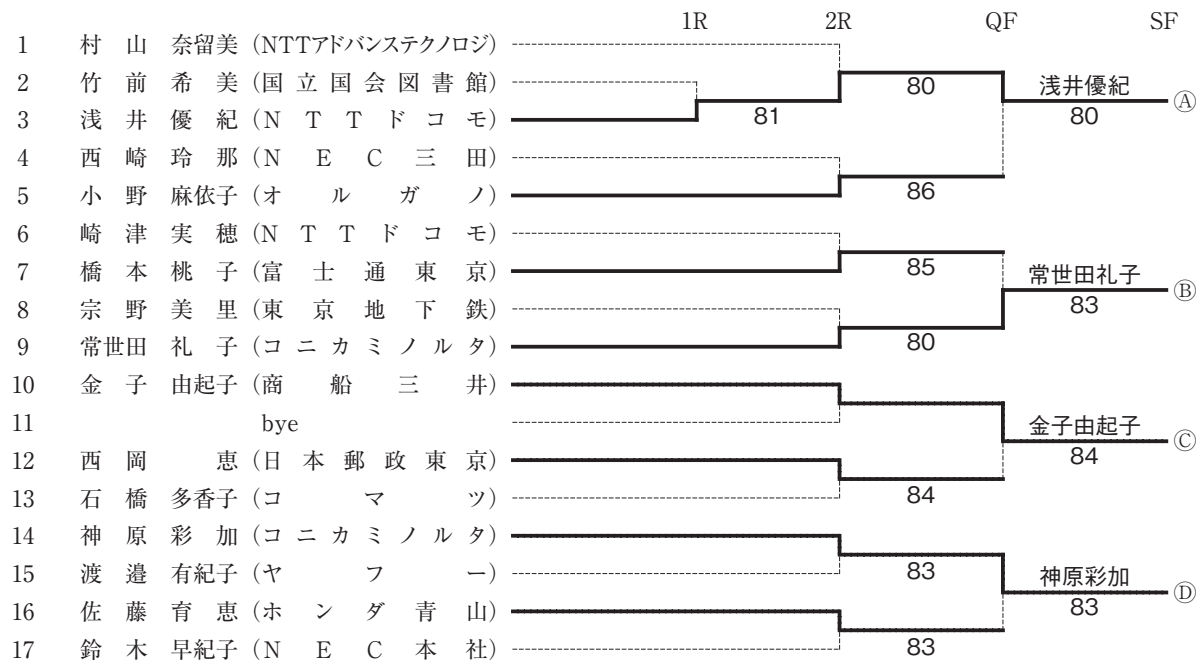

女子シングルス Cクラス

女子シングルス40

シード順位

- 1 松岡千晶 (住友商事)
- 2 加藤磨水子 (K P M G)

女子シングルス50

シード順位

- 1 松本優子 (オリジン)
- 2 小俣直子 (B I P R O G Y)