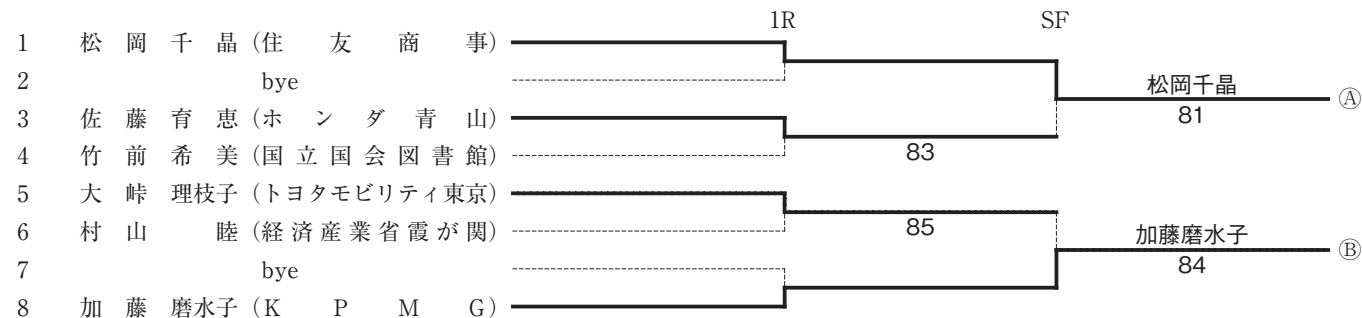

女子シングルス Cクラス

女子シングルス40

シード順位

- 1 松岡千晶 (住友商事)
- 2 加藤磨水子 (K P M G)

女子シングルス50

シード順位

- 1 松本優子 (オリジン)
- 2 小俣直子 (B I P R O G Y)