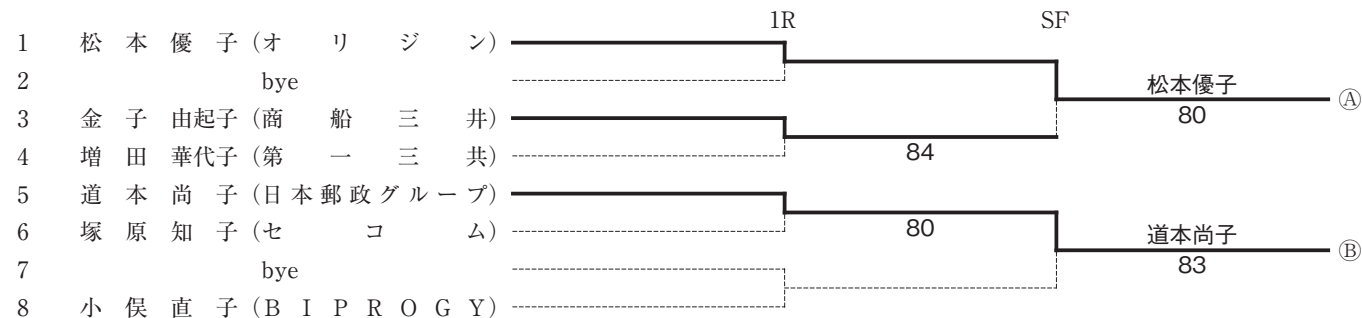

女子シングルス Cクラス

女子シングルス40

シード順位

- 1 松岡千晶 (住友商事)
- 2 加藤磨水子 (K P M G)

女子シングルス50

シード順位

- 1 松本優子 (オリジン)
- 2 小俣直子 (B I P R O G Y)