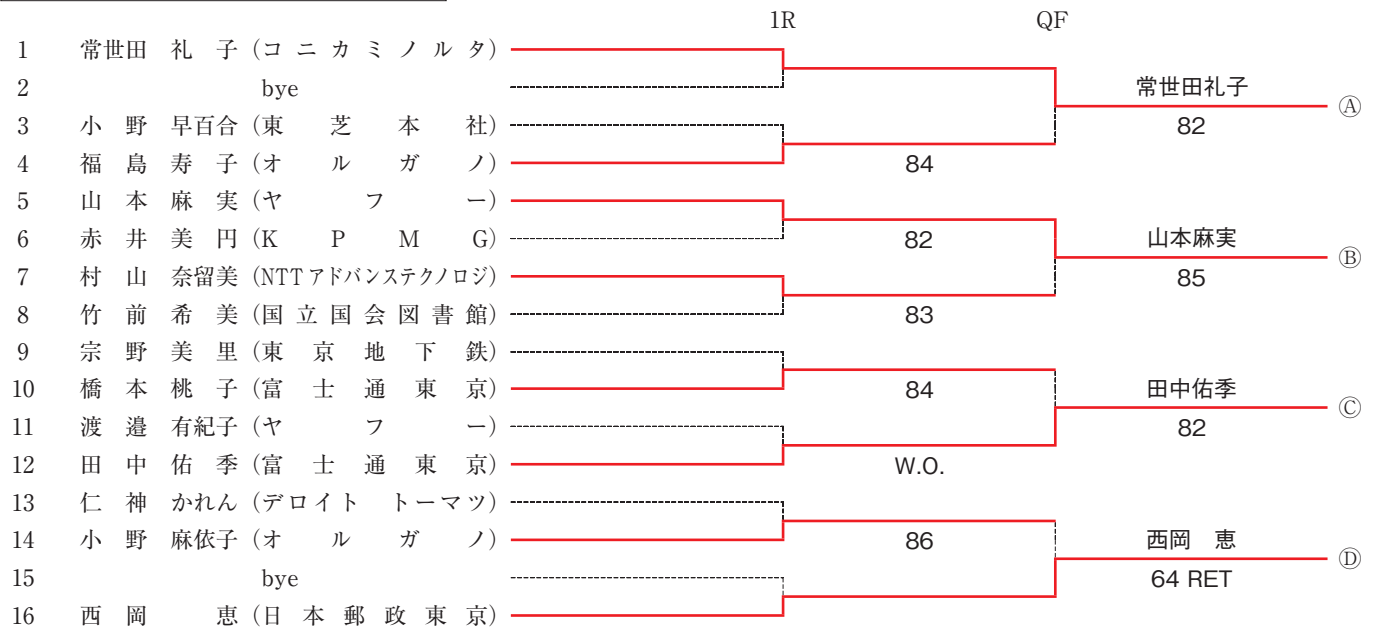

女子シングルス Cクラス

女子シングルス40

シード順位

- 1 加藤 磨水子 (KPMG)

女子シングルス50

シード順位

- 1 松本 優子 (オリジン)
- 2 道本 尚子 (日本郵政グループ)