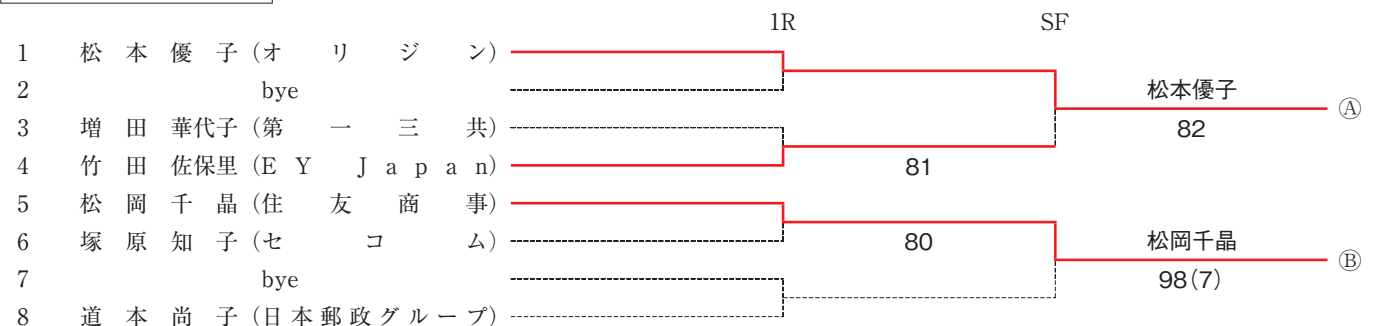

女子シングルス Cクラス

女子シングルス40

シード順位

- 1 加藤 磨水子 (KPMG)

女子シングルス50

シード順位

- 1 松本 優子 (オリジン)
- 2 道本 尚子 (日本郵政グループ)