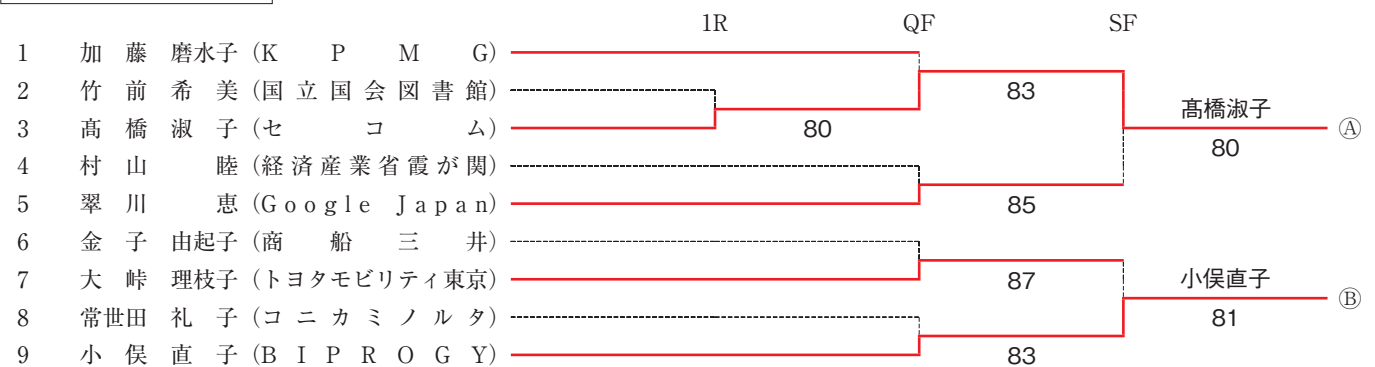

女子シングルス Cクラス

女子シングルス40

シード順位

- 1 加藤 磨水子 (KPMG)

女子シングルス50

シード順位

- 1 松本 優子 (オリジン)
- 2 道本 尚子 (日本郵政グループ)