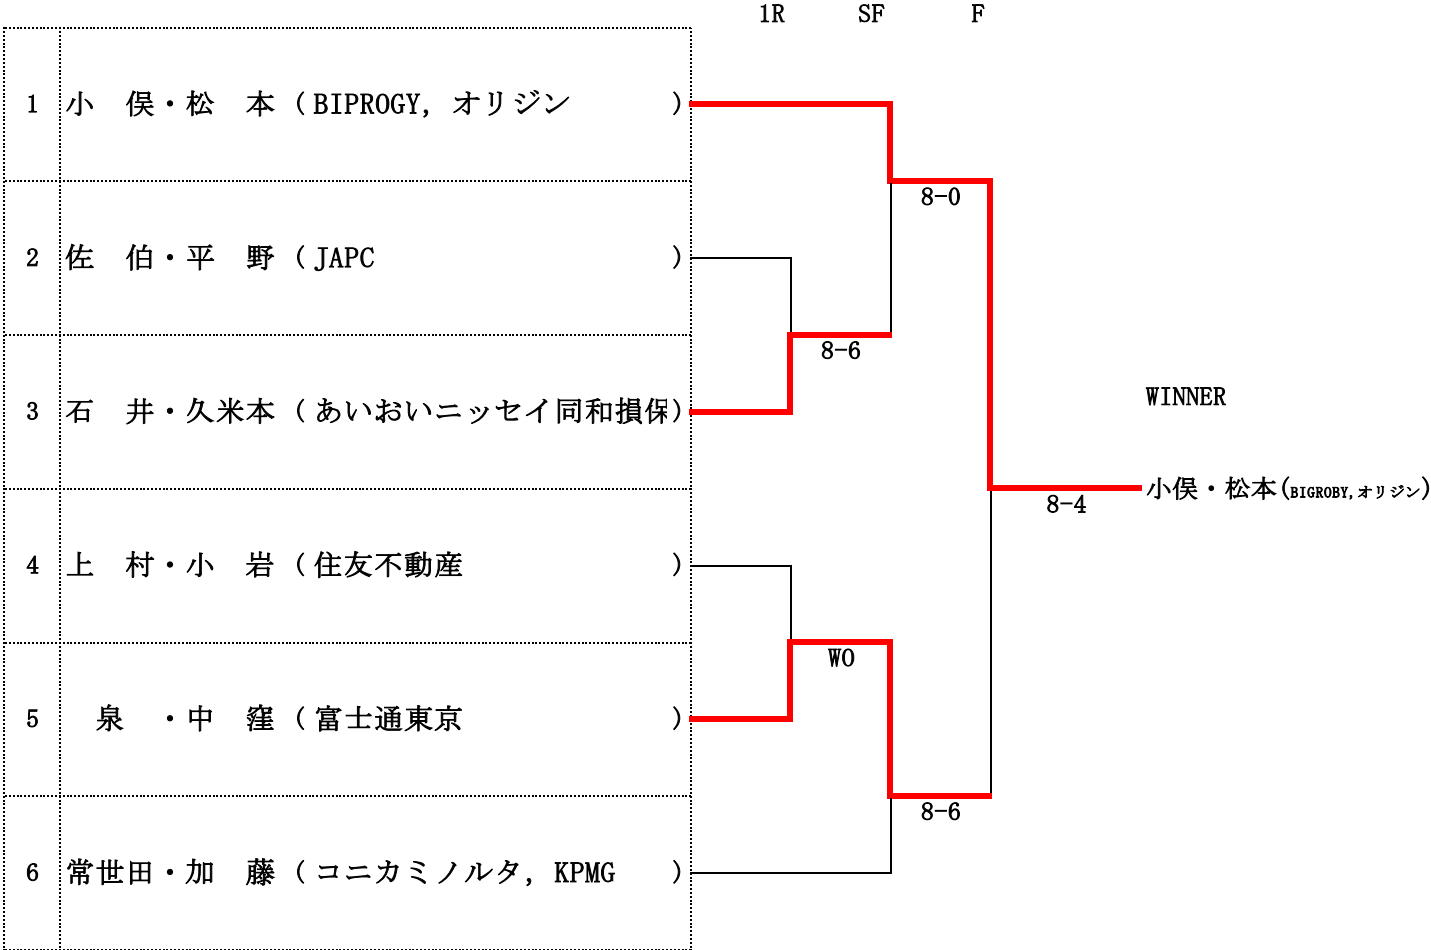

女子ダブルス40

シード

- 1 小俣・松本 BIPROGY, オリジン
- 2 常世田・加藤 コニカミノルタ, KPMG