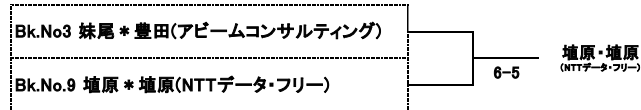

B クラス

BK	No.	ペア氏名	所属	①	②	③	④	順位
1	①	鈴木 * 國嶋	ニコン		2-6	0-6	0-6	4
	②	中島 * 中島	東京消防庁・フリー	6-2		1-6	1-6	3
	③	川田 * 守口	メタルワン・フリー	6-0	6-1		6-0	1
	④	宮本 * 宮本	日本航空天王洲	6-0	6-1	0-6		2

BK	No.	ペア氏名	所属	①	②	③	④	順位
2	①	塩見 * 長友	日本航空天王洲・JA全農		6-3	2-6	5-6	3
	②	三池 * 前田	ニコン	3-6		6-5	2-6	4
	③	信田 * 信田	KPMG・フリー	6-2	5-6		6-2	1
	④	長澤 * 中島	アビームコンサルティング	6-5	6-2	2-6		2

1-2位、3-4位は直接対決の結果による

BK	No.	ペア氏名	所属	①	②	③	④	順位	取得ゲーム率
3	①	米倉 * 石川	経済産業省霞が関・フリー		5-6	3-6	6-2	2	0.5
	②	妹尾 * 豊田	アビームコンサルティング	6-5		6-2	6-0	1	
	③	岡島 * 橋本	ソフトバンク竹芝	6-3	2-6		4-6	3	0.4
	④	盛 * 山田	フリー・東芝本社	2-6	0-6	6-4		4	0.3

2-4位は取得ゲーム率による

BK	No.	ペア氏名	所属	①	②	③	④	順位
4	①	濱田 * 柿澤	住友商事・デロイト		2-6	3-6	4-6	4
	②	久保 * 神原	コニカミノルタ	6-2		1-6	1-6	3
	③	宇津木 * 中嶋	リコー・フリー	6-3	6-1		3-6	2
	④	甲斐 * 丸岡	P&G	6-4	6-1	6-3		1

BK	No.	ペア氏名	所属	①	②	③	④	順位
5	①	武田 * 武田	LINEヤフー・フリー		6-3	6-5	6-4	1
	②	政田 * 上村	住友不動産	3-6		5-6	1-6	4
	③	中川 * 東	アビームコンサルティング	5-6	6-5		2-6	3
	④	橋本 * 橋本	富士通東京・フリー	4-6	6-1	6-2		2

BK	No.	ペア氏名	所属	①	②	③	④	順位
6	①	山口 * 相内	フリー・TOPPAN本社		6-0	6-1	6-1	1
	②	中西 * 小幡	JA全農	0-6		6-4	3-6	3
	③	黒岩 * 谷中	アビームコンサルティング	1-6	4-6		2-6	4
	④	黒川 * 山本	石油資源開発・フリー	1-6	6-3	6-2		2

決勝トーナメント(※組合せは、当日の抽選です)

Bk.No.1,2,6,7は欠場

3位決定戦