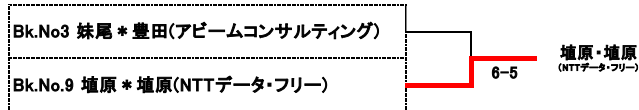

B クラス

BK	No.	ペア氏名	所属	①	②	③	④	順位
1	①	鈴木 * 國嶋	ニコン		2-6	0-6	0-6	4
	②	中島 * 中島	東京消防庁・フリー	6-2		1-6	1-6	3
	③	川田 * 守口	メタルワン・フリー	6-0	6-1		6-0	1
	④	宮本 * 宮本	日本航空天王洲	6-0	6-1	0-6		2

BK	No.	ペア氏名	所属	①	②	③	④	順位
2	①	塩見 * 長友	日本航空天王洲・JA全農		6-3	2-6	5-6	3
	②	三池 * 前田	ニコン	3-6		6-5	2-6	4
	③	信田 * 信田	KPMG・フリー	6-2	5-6		6-2	1
	④	長澤 * 中島	アビームコンサルティング	6-5	6-2	2-6		2

1-2位、3-4位は直接対決の結果による

BK	No.	ペア氏名	所属	①	②	③	④	順位	取得ゲーム率
3	①	米倉 * 石川	経済産業省霞が関・フリー		5-6	3-6	6-2	2	0.5
	②	妹尾 * 豊田	アビームコンサルティング	6-5		6-2	6-0	1	
	③	岡島 * 橋本	ソフトバンク竹芝	6-3	2-6		4-6	3	0.4
	④	盛 * 山田	フリー・東芝本社	2-6	0-6	6-4		4	0.3

2-4位は取得ゲーム率による

BK	No.	ペア氏名	所属	①	②	③	④	順位
4	①	濱田 * 柿澤	住友商事・デロイト		2-6	3-6	4-6	4
	②	久保 * 神原	コニカミノルタ	6-2		1-6	1-6	3
	③	宇津木 * 中嶋	リコー・フリー	6-3	6-1		3-6	2
	④	甲斐 * 丸岡	P&G	6-4	6-1	6-3		1

BK	No.	ペア氏名	所属	①	②	③	④	順位
5	①	武田 * 武田	LINEヤフー・フリー		6-3	6-5	6-4	1
	②	政田 * 上村	住友不動産	3-6		5-6	1-6	4
	③	中川 * 東	アビームコンサルティング	5-6	6-5		2-6	3
	④	橋本 * 橋本	富士通東京・フリー	4-6	6-1	6-2		2

BK	No.	ペア氏名	所属	①	②	③	④	順位
6	①	山口 * 相内	フリー・TOPPAN本社		6-0	6-1	6-1	1
	②	中西 * 小幡	JA全農	0-6		6-4	3-6	3
	③	黒岩 * 谷中	アビームコンサルティング	1-6	4-6		2-6	4
	④	黒川 * 山本	石油資源開発・フリー	1-6	6-3	6-2		2

決勝トーナメント(※組合せは、当日の抽選です)

Bk.No.1,2,6,7は欠場

3位決定戦