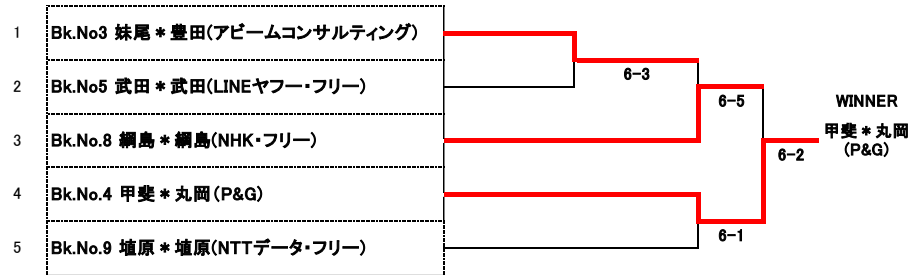

B クラス

BK	No.	ペア氏名	所属	①	②	③	④	順位
1	①	鈴木 * 國嶋	ニコン		2-6	0-6	0-6	4
	②	中島 * 中島	東京消防庁・フリー	6-2		1-6	1-6	3
	③	川田 * 守口	メタルワン・フリー	6-0	6-1		6-0	1
	④	宮本 * 宮本	日本航空天王洲	6-0	6-1	0-6		2

BK	No.	ペア氏名	所属	①	②	③	④	順位
2	①	塩見 * 長友	日本航空天王洲・JA全農		6-3	2-6	5-6	3
	②	三池 * 前田	ニコン	3-6		6-5	2-6	4
	③	信田 * 信田	KPMG・フリー	6-2	5-6		6-2	1
	④	長澤 * 中島	アビームコンサルティング	6-5	6-2	2-6		2

1-2位、3-4位は直接対決の結果による

BK	No.	ペア氏名	所属	①	②	③	④	順位	取得ゲーム率
3	①	米倉 * 石川	経済産業省霞が関・フリー		5-6	3-6	6-2	2	0.5
	②	妹尾 * 豊田	アビームコンサルティング	6-5		6-2	6-0	1	
	③	岡島 * 橋本	ソフトバンク竹芝	6-3	2-6		4-6	3	0.4
	④	盛 * 山田	フリー・東芝本社	2-6	0-6	6-4		4	0.3

2-4位は取得ゲーム率による

BK	No.	ペア氏名	所属	①	②	③	④	順位
4	①	濱田 * 柿澤	住友商事・デロイト		2-6	3-6	4-6	4
	②	久保 * 神原	コニカミノルタ	6-2		1-6	1-6	3
	③	宇津木 * 中嶋	リコー・フリー	6-3	6-1		3-6	2
	④	甲斐 * 丸岡	P&G	6-4	6-1	6-3		1

BK	No.	ペア氏名	所属	①	②	③	④	順位
5	①	武田 * 武田	LINEヤフー・フリー		6-3	6-5	6-4	1
	②	政田 * 上村	住友不動産	3-6		5-6	1-6	4
	③	中川 * 東	アビームコンサルティング	5-6	6-5		2-6	3
	④	橋本 * 橋本	富士通東京・フリー	4-6	6-1	6-2		2

BK	No.	ペア氏名	所属	①	②	③	④	順位
6	①	山口 * 相内	フリー・TOPPAN本社		6-0	6-1	6-1	1
	②	中西 * 小幡	JA全農	0-6		6-4	3-6	3
	③	黒岩 * 谷中	アビームコンサルティング	1-6	4-6		2-6	4
	④	黒川 * 山本	石油資源開発・フリー	1-6	6-3	6-2		2

決勝トーナメント(※組合せは、当日の抽選です)

Bk.No.1,2,6,7は欠場