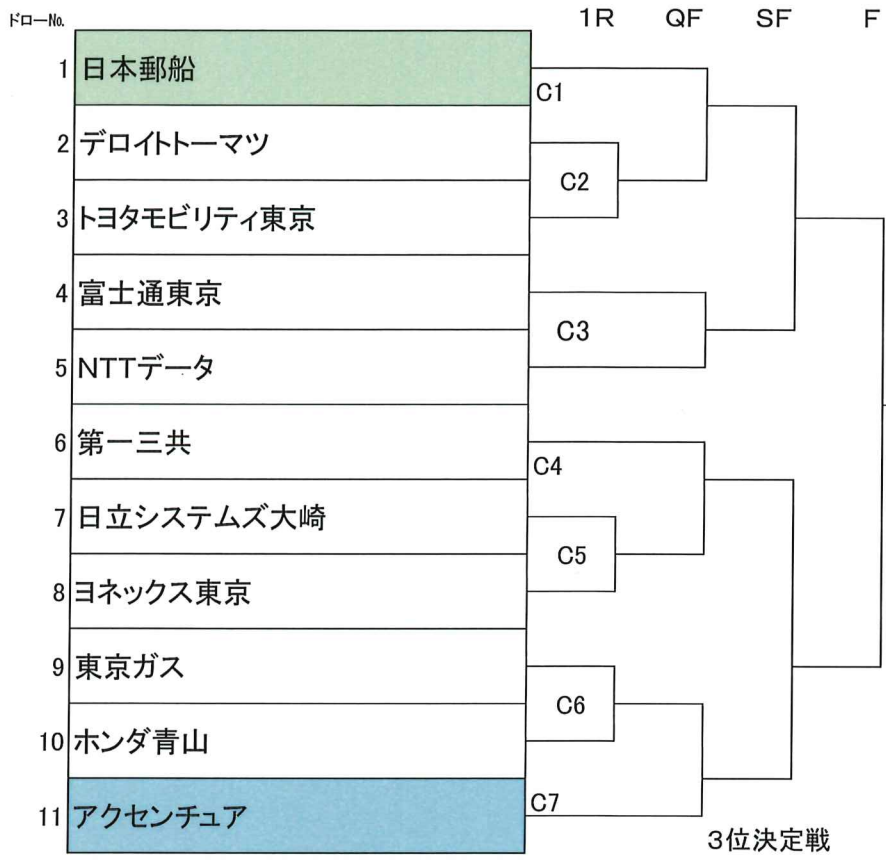

第37回東京実業団対抗テニストーナメント東京大会<ビジネスパル・テニス 東京大会>
(女子)

シード
1) 日本郵船
2) アクセンチュア

女子出場選手名簿

出場チーム(女子)										
トロ-NO.	女子チーム名	*補強選手 選手1	2	3	4	5	6	7	8	9
1	日本郵船	名村	高山	内藤 *	守口 *	中塚	佐々木	中尾		
2	デロイトトーマツ	柿澤	阿部	佐々木	坂田	仁神				
3	トヨタモビリティ東京	大峠	渡邊	角川	江畑	武田	若松			
4	富士通東京	野田	小前	泉	ザイ	木村	田中	東芦谷		
5	NTTデータ	梅田	山口	大矢	梅田	高柳	生駒	杉山 *	檜崎 *	
6	第一三共	富田	奥山	本間	温井	丹羽	嘉村	井上	武市	
7	日立システムズ大崎	西海	谷平	小野	大久保	岡本	高木	梶原	田中	桃井
8	ヨネックス東京	小川	高口	岡田	堀	鈴江	小島	村上	三宅	金元
9	東京ガス	上嶋	塚本	植草	河村	森田	土田	上田	青木	石野
10	ホンダ青山	榎本	森住	肥後	佐藤	金井	高橋(綾) *	高橋(洋) *		
11	アクセンチュア	日比野	庄古	増田	立石	倉島	山崎