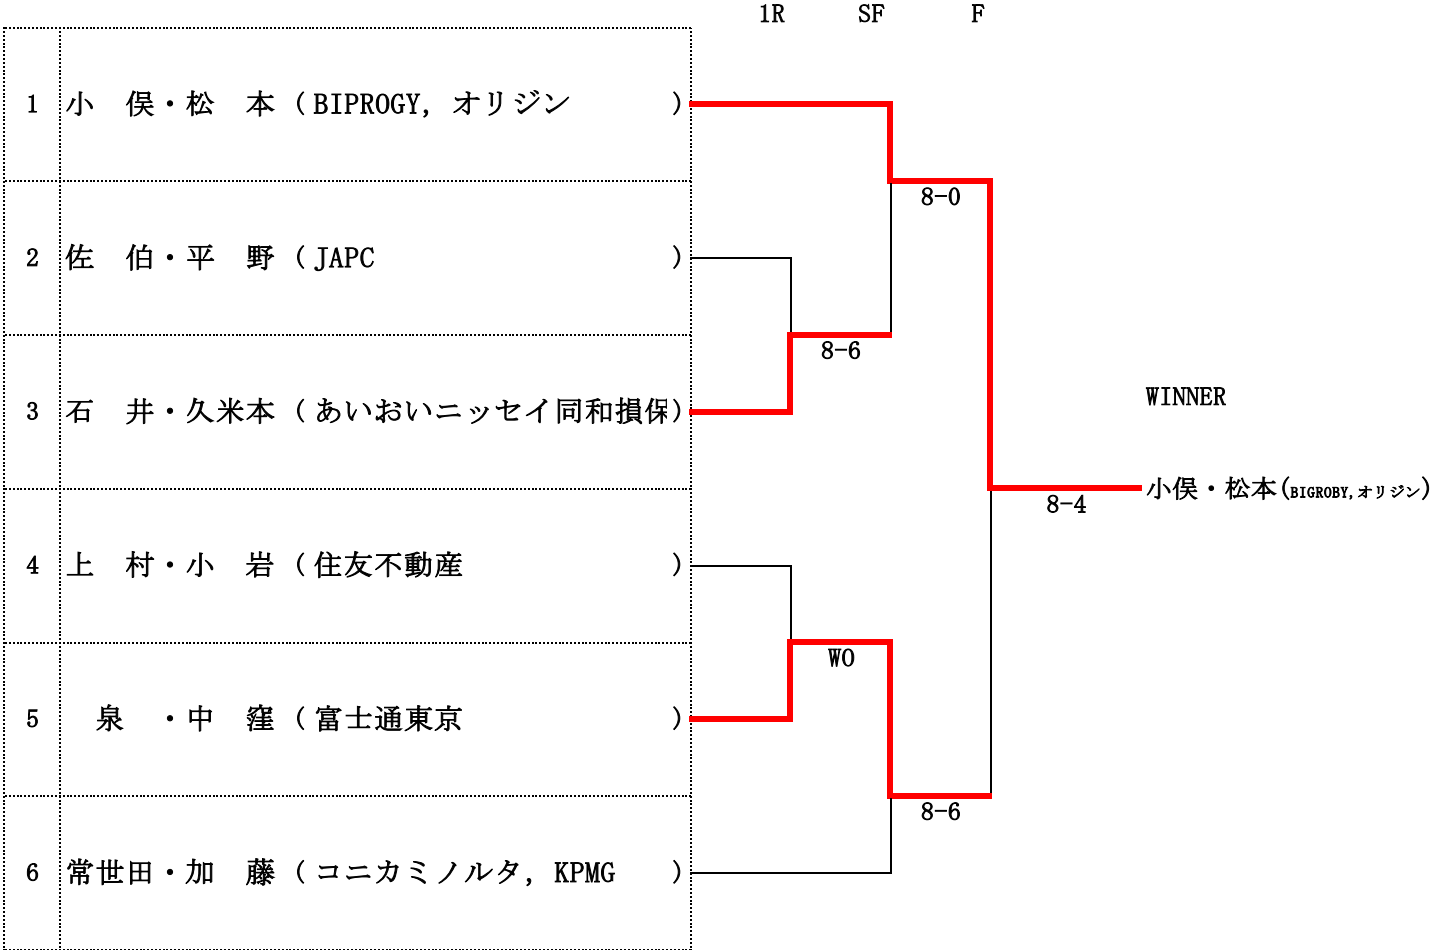

女子ダブルス40

シード

- 1 小俣・松本 BIPROGY, オリジン
- 2 常世田・加藤 コニカミノルタ, KPMG